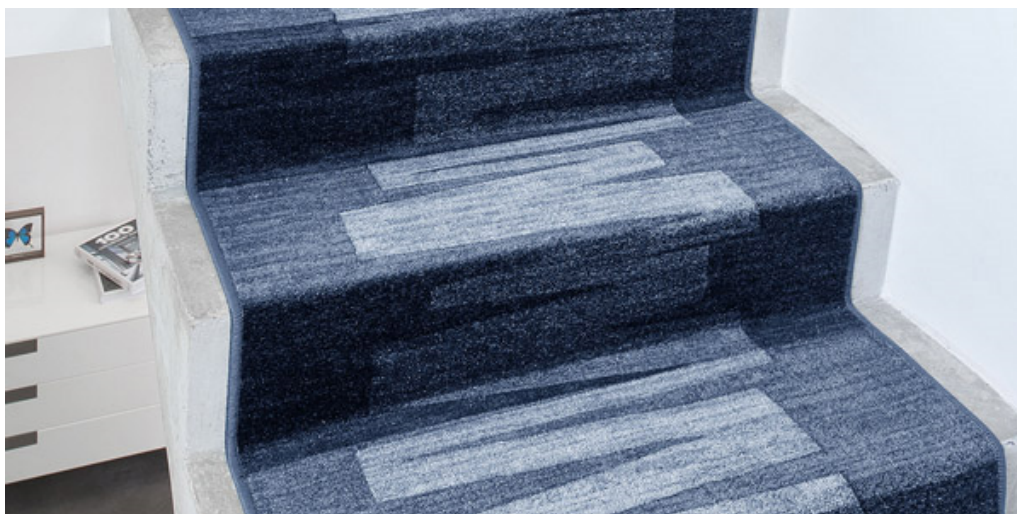

VIA VENETO 78

Cechy i właściwości produktu

Szerokość (m)	0.67/0.80/1.00	Podkład	Pianka żelowa
Tekstura	Frisé	Skład runa	100% Poliamid (Nylon)
Wygląd	tekstura/wzór /wykładzina dziecięca	Wzór powtarzający się co L*W (cm)	95 X 67/80/100 CM
Do użytku w pomieszczeniach mieszkalnych	Użytkowanie średnio intensywne/intensywne sypialnia, pokój gościenny, salon, jadalnia, gabinet, schody(*)	Do użytku w pomieszczeniach komercyjnych	-
(*) jeśli jest symbol schodów			
Wysokość runa (mm)	6.0	Całkowita grubość (mm) 8.5	
Budżet	€€€		