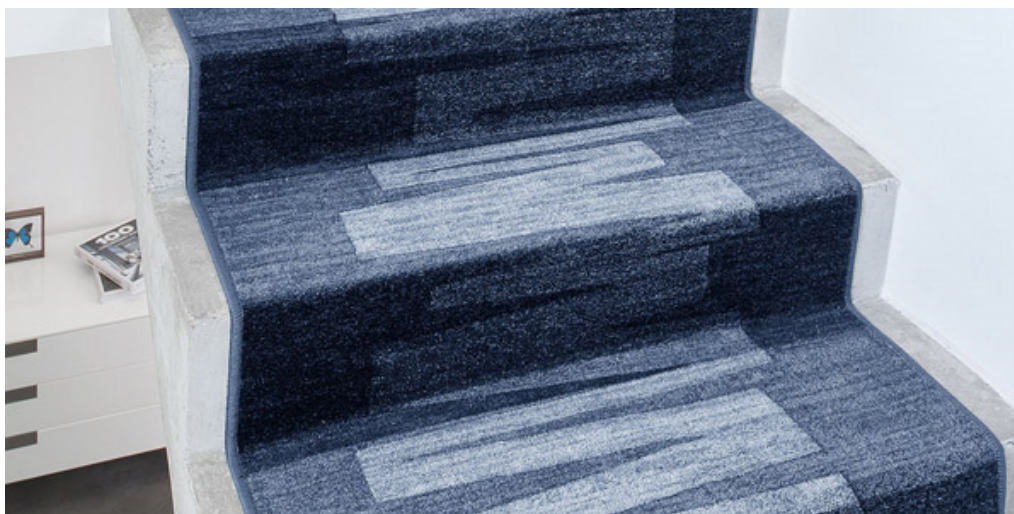

## Cechy i właściwości produktu

Szerokość (m)	0.67/0.80/1.00	Podkład	Pianka żelowa
Tekstura	Frisé	Skład runa	100% Poliamid (Nylon)
Wygląd	tekstura/wzór /wykładzina dziecięca	Wzór powtarzający się co L*W (cm)	95 X 67/80/100 CM
Do użytku w pomieszczeniach mieszkalnych	Użytkowanie średnio intensywne/intensywne sypialnia, pokój gościnny, salon, jadalnia, gabinet, schody(*)	Do użytku w pomieszczeniach komercyjnych	-
(*) jeśli jest symbol schodów			
Wysokość runa (mm)	6.0	Całkowita grubość (mm)	8.5
Budżet	€€€		