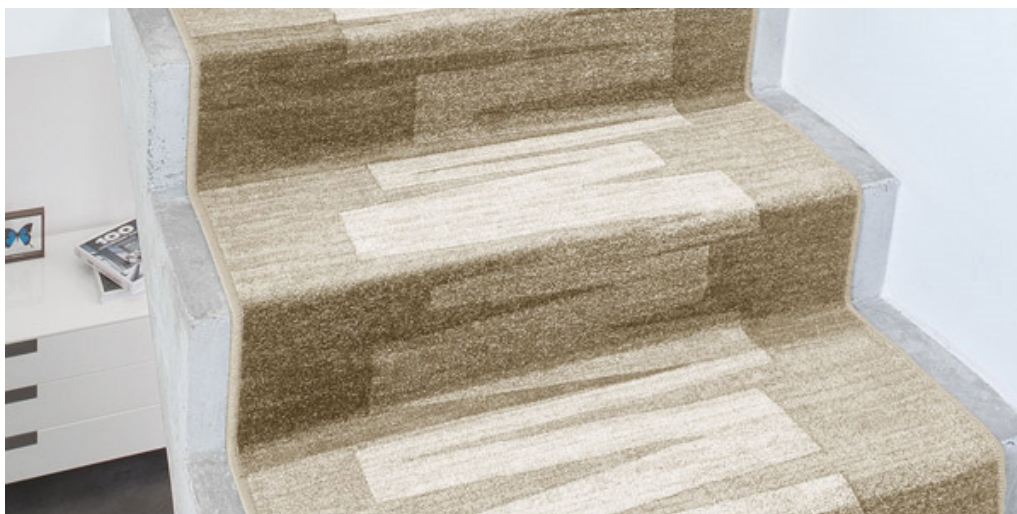

VIA VENETO 33

Cechy i właściwości produktu

Szerokość (m)	0.67/0.80/1.00	Podkład	Pianka żelowa
Tekstura	Frisé	Skład runa	100% Poliamid (Nylon)
Wygląd	tekstura/wzór /wykładzina dziecięca	Wzór powtarzający się co L*W (cm)	95 X 67/80/100 CM
Do użytku w pomieszczeniach mieszkalnych	Użytkowanie średnio intensywne/intensywne sypialnia, pokój gościnny, salon, jadalnia, gabinet, schody(*)	Do użytku w pomieszczeniach komercyjnych	-
(*) jeśli jest symbol schodów			
Wysokość runa (mm)	6.0	Całkowita grubość (mm)	8.5
Budżet	€€€		