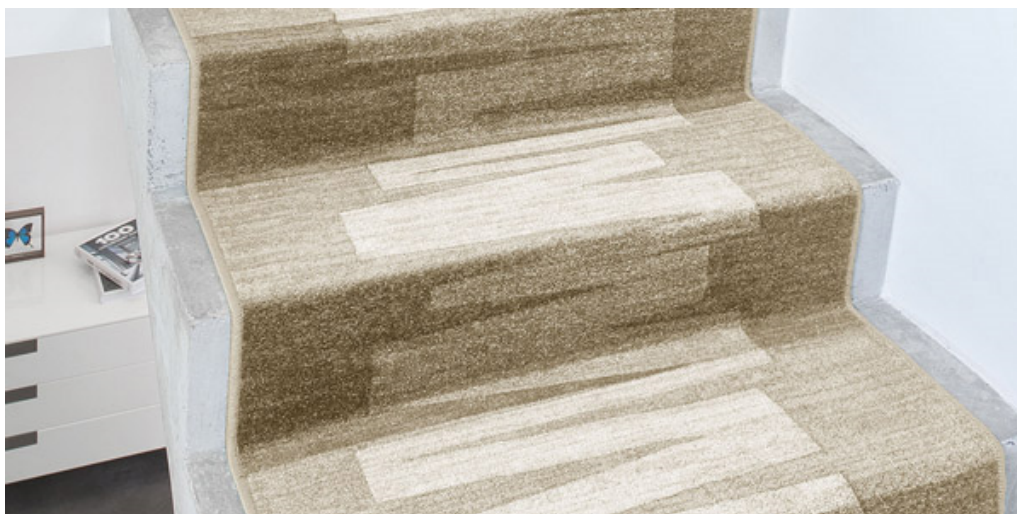

VIA VENETO 33

Cechy i właściwości produktu

Szerokość (m)	0.67/0.80/1.00	Podkład	Pianka żelowa
Tekstura	Frisé	Skład runa	100% Poliamid (Nylon)
Wygląd	tekstura/wzór /wykładzina dziecięca	Wzór powtarzający się co L*W (cm)	95 X 67/80/100 CM
Do użytku w pomieszczeniach mieszkalnych	Użytkowanie średnio intensywne/intensywne sypialnia, pokój gościenny, salon, jadalnia, gabinet, schody(*)	Do użytku w pomieszczeniach komercyjnych	-
(*) jeśli jest symbol schodów			
Wysokość runa (mm)	6.0	Całkowita grubość (mm) 8.5	
Budżet	€€€		