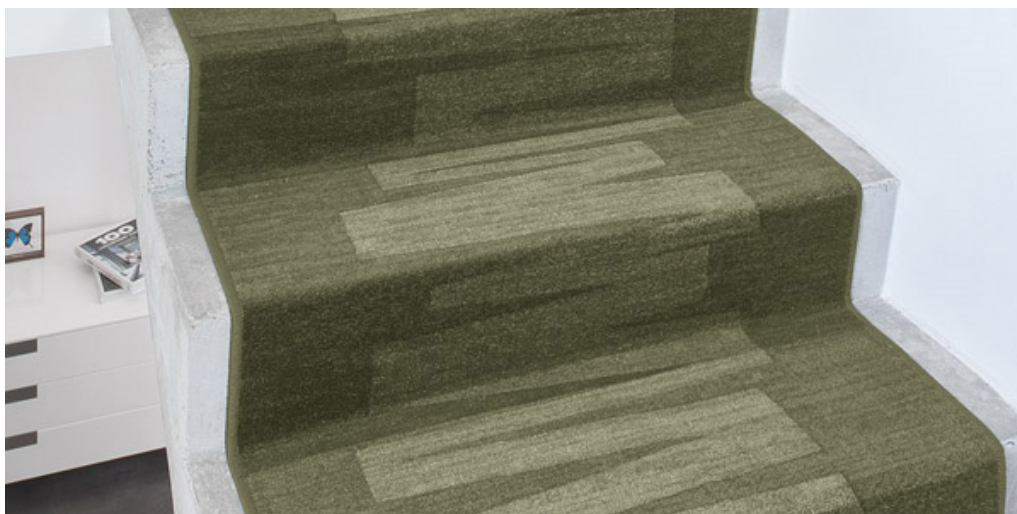

## Cechy i właściwości produktu

Szerokość (m)	0.67/0.80/1.00	Podkład	Pianka żelowa
Tekstura	Frisé	Skład runa	100% Poliamid (Nylon)
Wygląd	tekstura/wzór /wykładzina dziecięca	Wzór powtarzający się co L*W (cm)	95 X 67/80/100 CM
Do użytku w pomieszczeniach mieszkalnych	Użytkowanie średnio intensywne/intensywne sypialnia, pokój gościenny, salon, jadalnia, gabinet, schody(*)	Do użytku w pomieszczeniach komercyjnych	-
(*) jeśli jest symbol schodów			
Wysokość runa (mm)	6.0	Całkowita grubość (mm) 8.5	
Budżet	€€€		