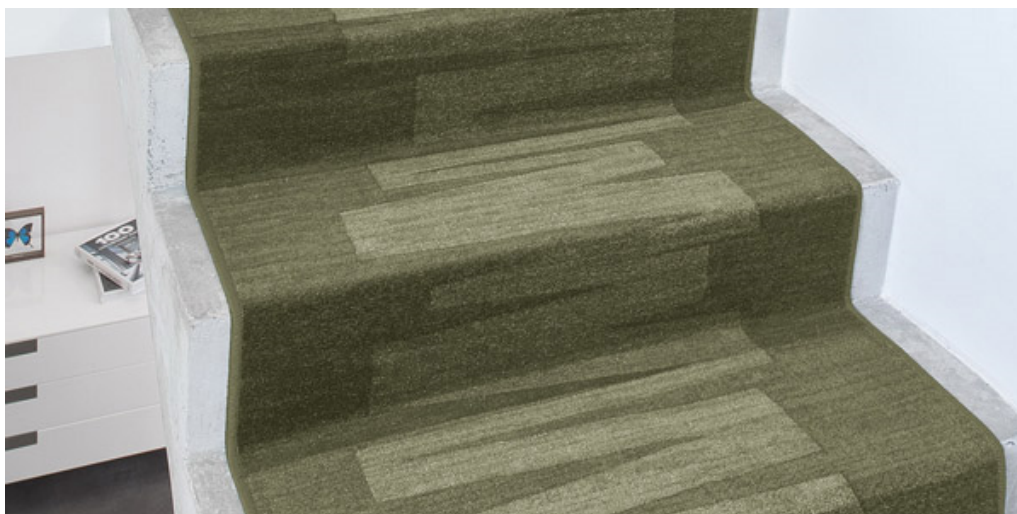

VIA VENETO 29

Cechy i właściwości produktu

Szerokość (m)	0.67/0.80/1.00	Podkład	Pianka żelowa
Tekstura	Frisé	Skład runa	100% Poliamid (Nylon)
Wygląd	tekstura/wzór /wykładzina dziecięca	Wzór powtarzający się co L*W (cm)	95 X 67/80/100 CM
Do użytku w pomieszczeniach mieszkalnych	Użytkowanie średnio intensywne/intensywne sypialnia, pokój gościenny, salon, jadalnia, gabinet, schody(*)	Do użytku w pomieszczeniach komercyjnych	-
(*) jeśli jest symbol schodów			
Wysokość runa (mm)	6.0	Całkowita grubość (mm) 8.5	
Budżet	€€€		