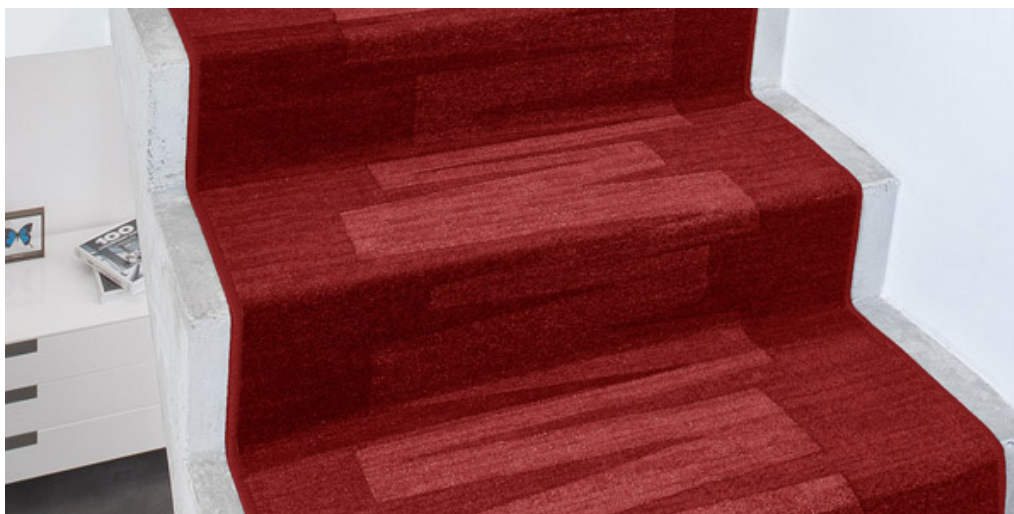

VIA VENETO 10

Cechy i właściwości produktu

Szerokość (m)	0.67/0.80/1.00	Podkład	Pianka żelowa
Tekstura	Frisé	Skład runa	100% Poliamid (Nylon)
Wygląd	tekstura/wzór /wykładzina dziecięca	Wzór powtarzający się co L*W (cm)	95 X 67/80/100 CM
Do użytku w pomieszczeniach mieszkalnych	Użytkowanie średnio intensywne/intensywne sypialnia, pokój gościenny, salon, jadalnia, gabinet, schody(*)	Do użytku w pomieszczeniach komercyjnych	-
(*) jeśli jest symbol schodów			
Wysokość runa (mm)	6.0	Całkowita grubość (mm)	8.5
Budżet	€€€		