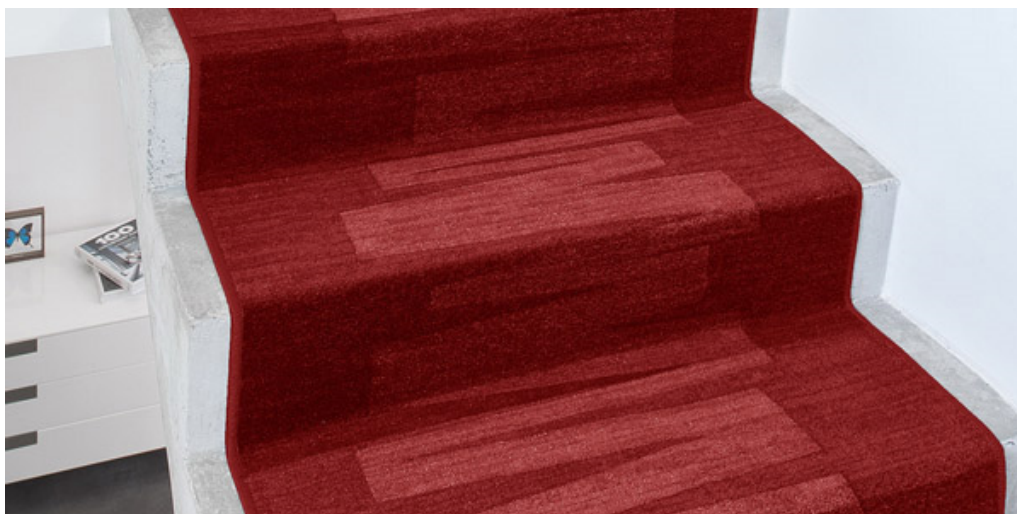

VIA VENETO 10

Cechy i właściwości produktu

Szerokość (m)	0.67/0.80/1.00	Podkład	Pianka żelowa
Tekstura	Frisé	Skład runa	100% Poliamid (Nylon)
Wygląd	tekstura/wzór /wykładzina dziecięca	Wzór powtarzający się co L*W (cm)	95 X 67/80/100 CM
Do użytku w pomieszczeniach mieszkalnych	Użytkowanie średnio intensywne/intensywne sypialnia, pokój gościenny, salon, jadalnia, gabinet, schody(*)	Do użytku w pomieszczeniach komercyjnych	-
(*) jeśli jest symbol schodów			
Wysokość runa (mm)	6.0	Całkowita grubość (mm)	8.5
Budżet	€€€		