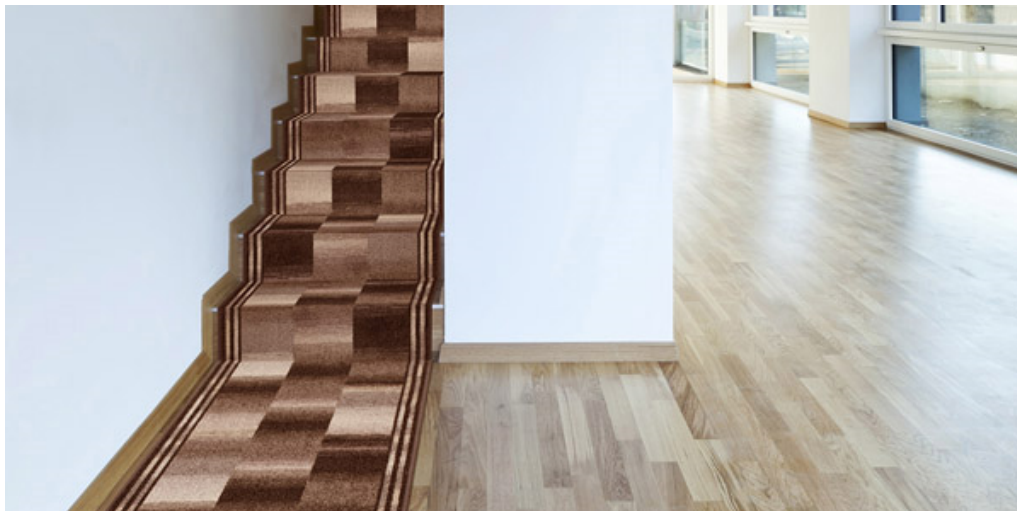

### Cechy i właściwości produktu

Szerokość (m)	0.67/0.80/1.00	Podkład	Pianka żelowa
Tekstura	Frisé	Skład runa	100% Poliamid (Nylon)
Wygląd	tekstura/wzór /wykładzina dziecięca	Wzór powtarzający się co L*W (cm)	95 X 67/80/100 CM
Do użytku w pomieszczeniach mieszkalnych	Użytkowanie średnio intensywne/intensywne sypialnia, pokój gościnny, salon, jadalnia, gabinet, schody(*)	Do użytku w pomieszczeniach komercyjnych	-
(*) jeśli jest symbol schodów			
Wysokość runa (mm)	6.0	Całkowita grubość (mm)	8.5
Budżet	€€€		