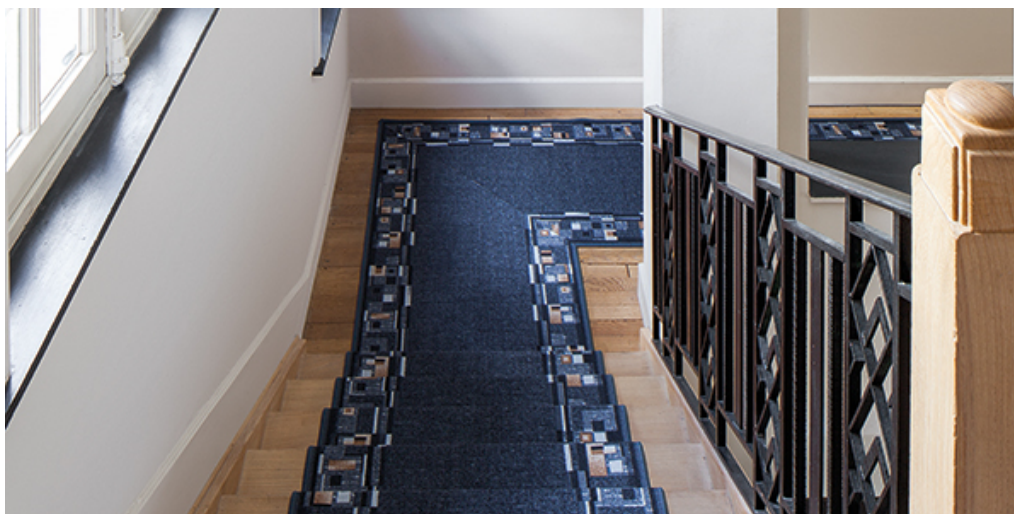

BOMBAY 97

Cechy i właściwości produktu

Szerokość (m)	0.67/0.80/1.00	Podkład	Pianka żelowa
Tekstura	Wykładzina pętłkowa	Skład runa	100% Poliamid (Nylon)
Wygląd	tekstura/wzór /wykładzina dziecięca	Wzór powtarzający się co L*W (cm)	95 X 67/80/100 CM
Do użytku w pomieszczeniach mieszkalnych	Użytkowanie średnio intensywne/intensywne sypialnia, pokój gościnny, salon, jadalnia, gabinet, schody(*)	Do użytku w pomieszczeniach komercyjnych	-
(*) jeśli jest symbol schodów			
Wysokość runa (mm)	3.0	Całkowita grubość (mm) 5.4	
Budżet	€€		