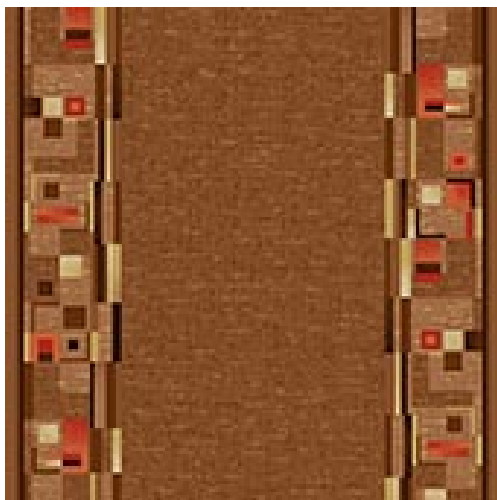

Dostępna gama kolorystyczna

BOMBAY 33