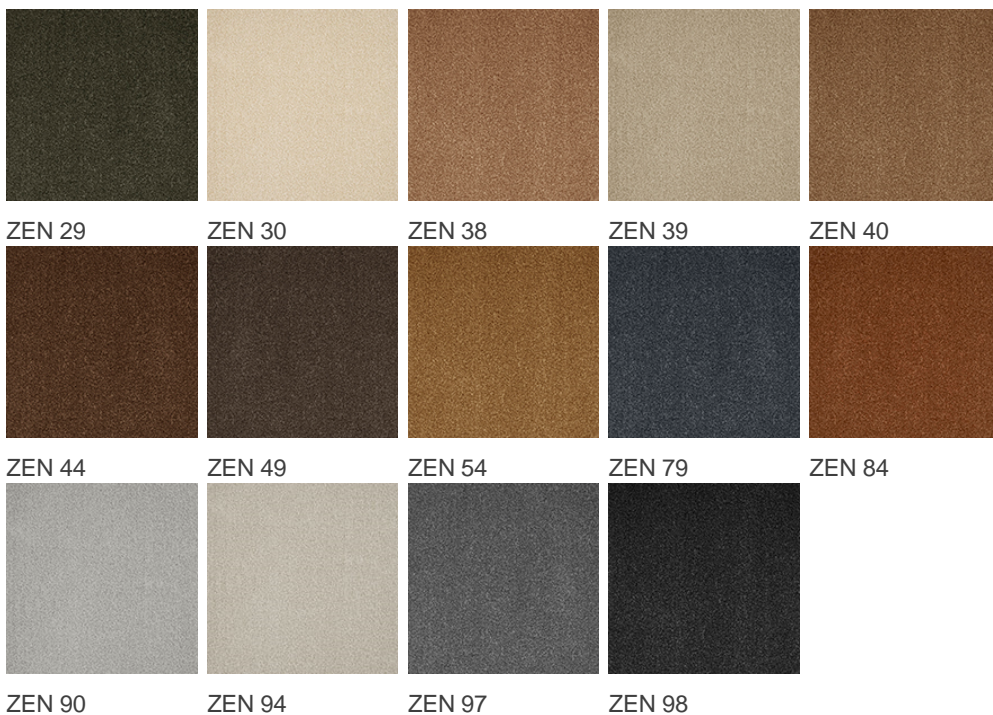

Dostępna gama kolorystyczna

AWE -IZ "Klein Frankrijk", Weverijstraat 1 - 9600 Ronse Belgium - Tel + 32 55 23 02 11 -

www.carpetyourlife.com

The Associated Weavers Company reserves the right to modify the characteristics of products while keeping the same technical properties. We strongly recommend the use of darker colours for heavy traffic areas. - This document may contain typographical errors. The product images used are a general guide and, in reality, the colours may deviate slightly due to limitations of the printing process used.