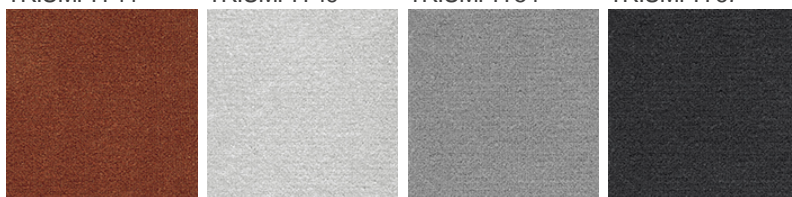

TRIUMPH 84

TRIUMPH 92

TRIUMPH 95

TRIUMPH 97

AWE -IZ "Klein Frankrijk", Weverijstraat 1 - 9600 Ronse Belgium - Tel + 32 55 23 02 11 -

www.carpetyourlife.com

The Associated Weavers Company reserves the right to modify the characteristics of products while keeping the same technical properties. We strongly recommend the use of darker colours for heavy traffic areas. - This document may contain typographical errors. The product images used are a general guide and, in reality, the colours may deviate slightly due to limitations of the printing process used.