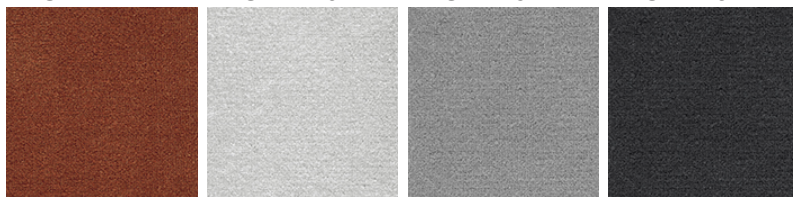

TRIUMPH 84

TRIUMPH 92

TRIUMPH 95

TRIUMPH 97

AWE -IZ "Klein Frankrijk", Weverijstraat 1 - 9600 Ronse Belgium - Tel + 32 55 23 02 11 -

www.carpetyourlife.com

The Associated Weavers Company reserves the right to modify the characteristics of products while keeping the same technical properties. We strongly recommend the use of darker colours for heavy traffic areas. - This document may contain typographical errors. The product images used are a general guide and, in reality, the colours may deviate slightly due to limitations of the printing process used.