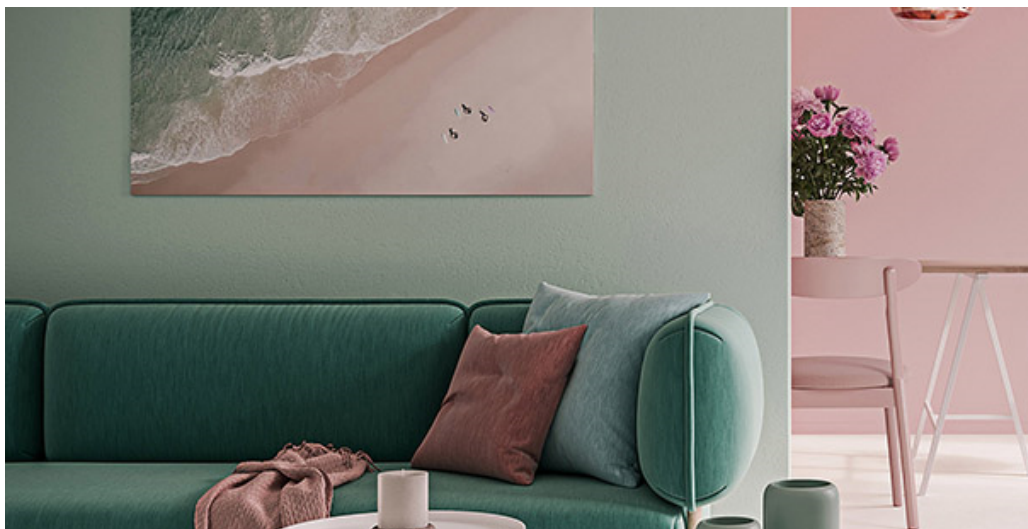

Cechy i właściwości produktu

Szerokość (m)	4.00/5.00	Podkład	FusionBac
Tekstura	Frisé	Skład runa	100% Poliamid (Nylon)
Wygląd	wykładzina gładka/wykładzina nakrapiana	Wzór powtarzający się co L*W (cm)	
Do użytku w pomieszczeniach mieszkalnych	Użytkowanie intensywne: sypialnia, pokój gościnny, salon, jadalnia, gabinet, pokój pracy, schody(*), przedpokój, korytarz	Do użytku w pomieszczeniach komercyjnych	-
(*) jeśli jest symbol schodów			
Wysokość runa (mm)	7.0	Całkowita grubość (mm)	9.5
Budżet	€€€		