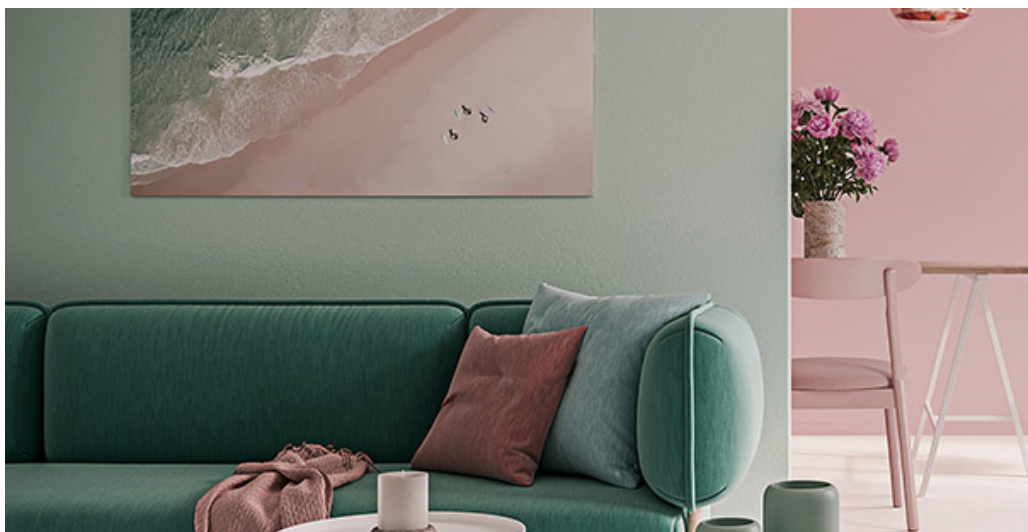

TOUCH 37

Cechy i właściwości produktu

Szerokość (m)	4.00/5.00	Podkład	FusionBac
Tekstura	Frisé	Skład runa	100% Poliamid (Nylon)
Wygląd	wykładzina gładka/wykładzina nakrapiana	Wzór powtarzający się co L*W (cm)	
Do użytku w pomieszczeniach mieszkalnych	Użytkowanie intensywne: sypialnia, pokój gościnny, salon, jadalnia, gabinet, pokój pracy, schody(*), przedpokój, korytarz	Do użytku w pomieszczeniach komercyjnych	-
(*) jeśli jest symbol schodów			
Wysokość runa (mm)	7.0	Całkowita grubość (mm)	9.5
Budżet	€€€		