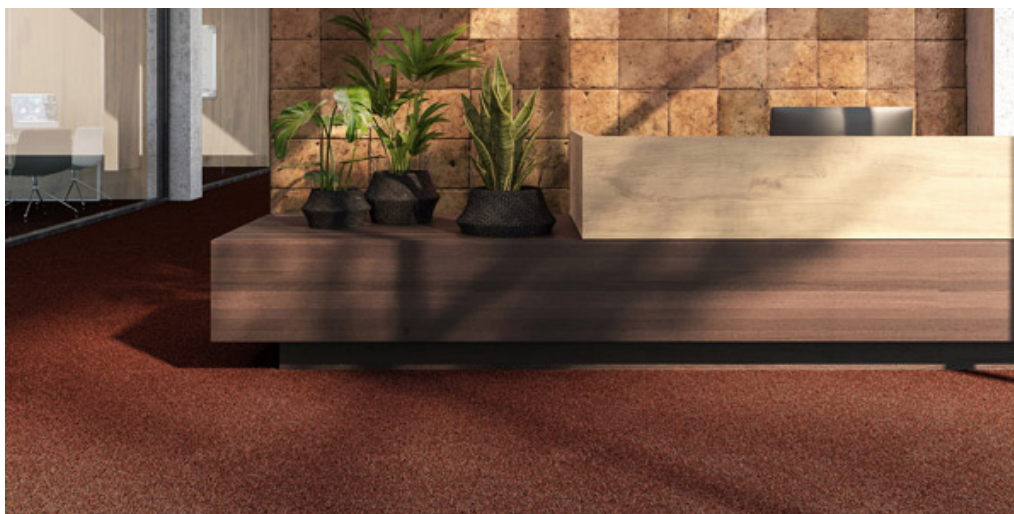

PERFORMA 11

Cechy i właściwości produktu

Szerokość (m)	4.00/5.00	Podkład	Flextex Plus Actionbac
Tekstura	Wykładzina pętłkowa	Skład runa	Solution Dyed Nylon (SDN)
Wygląd	wykładzina gładka/wykładzina nakrapiana	Wzór powtarzający się co L*W (cm)	
Do użytku w pomieszczeniach mieszkalnych	-	Do użytku w pomieszczeniach komercyjnych	Użytkowanie intensywne: pokój hotelowy, apartament hotelowy, butik, sklep, restauracja, sala konferencyjna, pomieszczenie biurowe o dużym natężeniu ruchu, recepcja, schody
(*) jeśli jest symbol schodów			
Wysokość runa (mm)	2.7	Całkowita grubość (mm)	5.2
Budżet	€€		

Dostępna gama kolorystyczna

PERFORMA 11

PERFORMA 21

PERFORMA 33

PERFORMA 40

PERFORMA 43

PERFORMA 70

PERFORMA 77