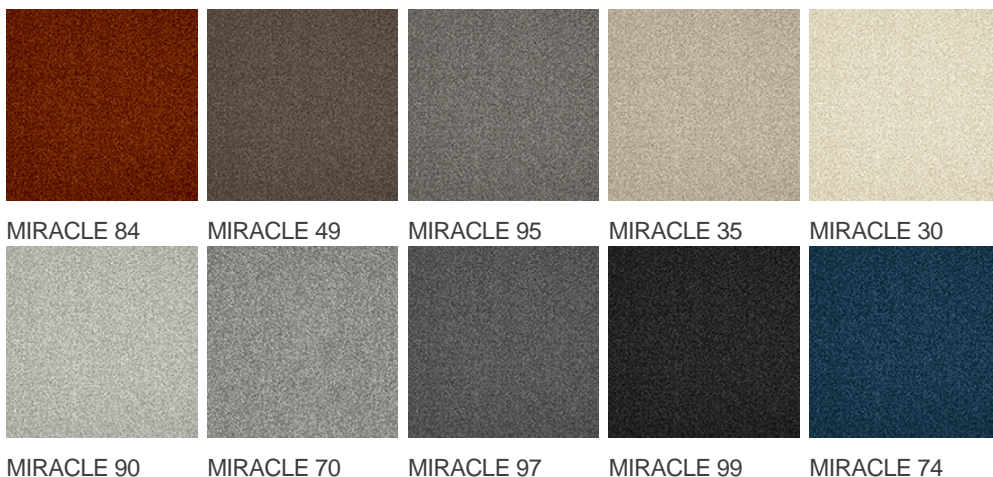

Dostępna gama kolorystyczna

AWE -IZ "Klein Frankrijk", Weverijstraat 1 - 9600 Ronse Belgium - Tel + 32 55 23 02 11 -

www.carpetyourlife.com

The Associated Weavers Company reserves the right to modify the characteristics of products while keeping the same technical properties. We strongly recommend the use of darker colours for heavy traffic areas. - This document may contain typographical errors. The product images used are a general guide and, in reality, the colours may deviate slightly due to limitations of the printing process used.