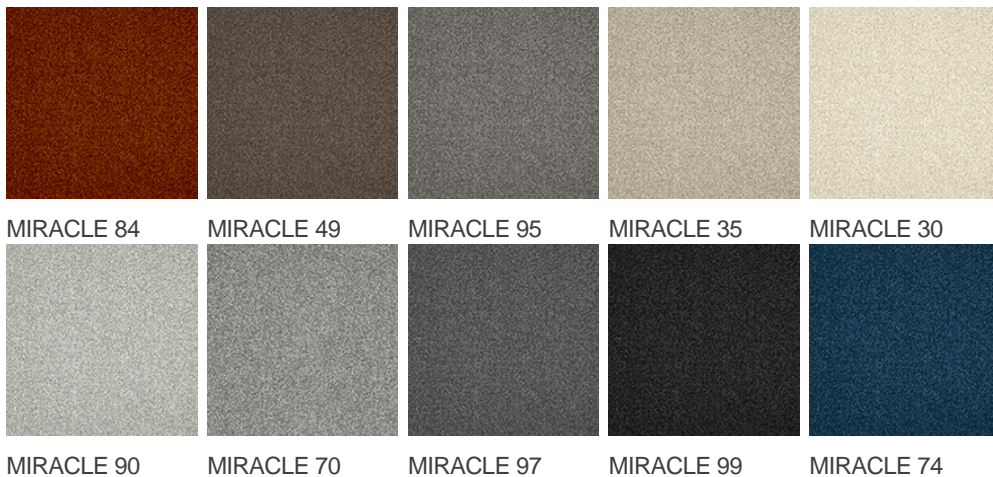

Dostępna gama kolorystyczna

AWE -IZ "Klein Frankrijk", Weverijstraat 1 - 9600 Ronse Belgium - Tel + 32 55 23 02 11 -

www.carpetyourlife.com

The Associated Weavers Company reserves the right to modify the characteristics of products while keeping the same technical properties. We strongly recommend the use of darker colours for heavy traffic areas. - This document may contain typographical errors. The product images used are a general guide and, in reality, the colours may deviate slightly due to limitations of the printing process used.