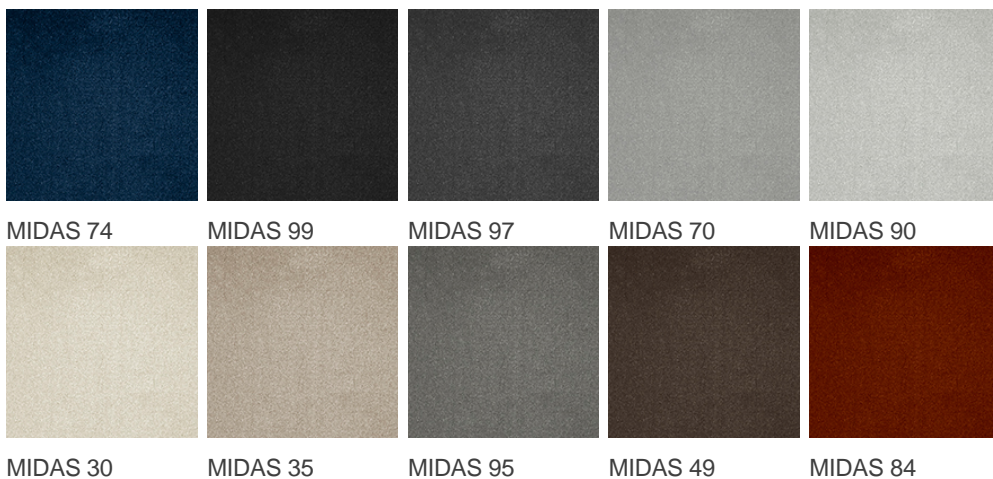

Dostępna gama kolorystyczna

AWE -IZ "Klein Frankrijk", Weverijstraat 1 - 9600 Ronse Belgium - Tel + 32 55 23 02 11 -

www.carpetyourlife.com

The Associated Weavers Company reserves the right to modify the characteristics of products while keeping the same technical properties. We strongly recommend the use of darker colours for heavy traffic areas. - This document may contain typographical errors. The product images used are a general guide and, in reality, the colours may deviate slightly due to limitations of the printing process used.