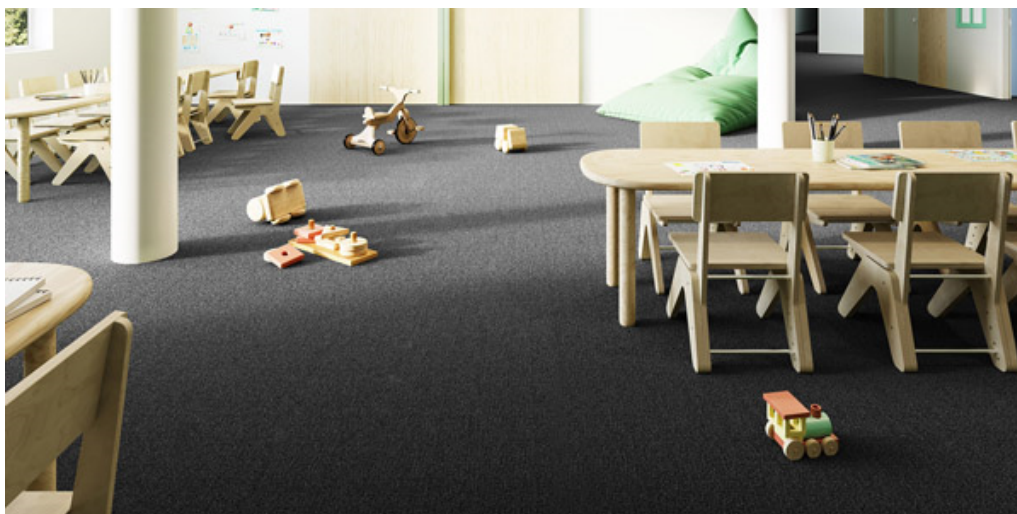

# FORZA 99

## Cechy i właściwości produktu

Szerokość (m)	4.00/5.00	Podkład	Flextex Plus Actionbac
Tekstura	Wykładzina pętłkowa	Skład runa	Solution Dyed Nylon (SDN)
Wygląd	tekstura/wzór /wykładzina dziecięca	Wzór powtarzający się co L*W (cm)	
Do użytku w pomieszczeniach mieszkalnych	-	Do użytku w pomieszczeniach komercyjnych	Użytkowanie intensywne: pokój hotelowy, apartament hotelowy, butik, sklep, restauracja, sala konferencyjna, pomieszczenie biurowe o dużym natężeniu ruchu, recepcja, schody
(*) jeśli jest symbol schodów			
Wysokość runa (mm)	2.9	Całkowita grubość (mm)	5.3
Budżet	€€		