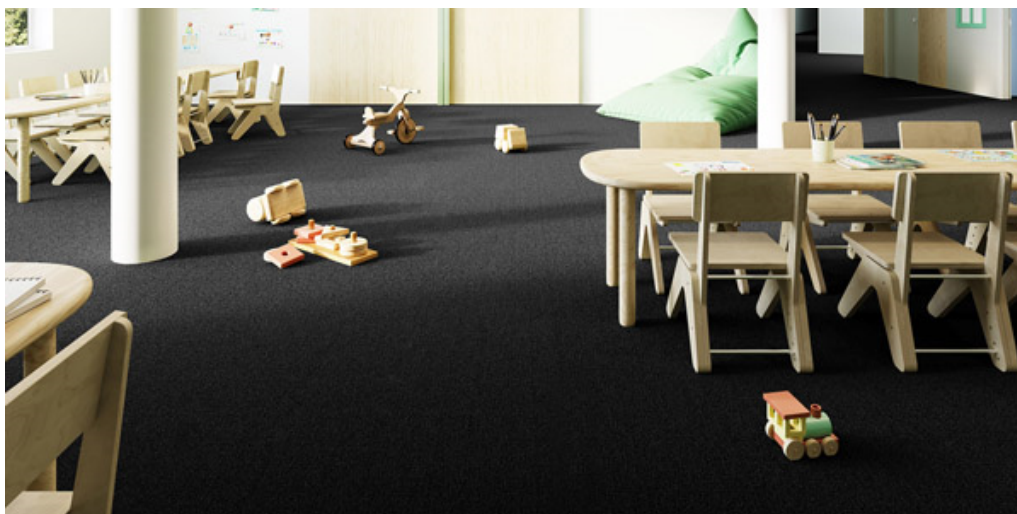

FORZA 98

Cechy i właściwości produktu

Szerokość (m)	4.00/5.00	Podkład	Flextex Plus Actionbac
Tekstura	Wykładzina pętłkowa	Skład runa	Solution Dyed Nylon (SDN)
Wygląd	tekstura/wzór /wykładzina dziecięca	Wzór powtarzający się co L*W (cm)	
Do użytku w pomieszczeniach mieszkalnych	-	Do użytku w pomieszczeniach komercyjnych	Użytkowanie intensywne: pokój hotelowy, apartament hotelowy, butik, sklep, restauracja, sala konferencyjna, pomieszczenie biurowe o dużym natężeniu ruchu, recepcja, schody
(*) jeśli jest symbol schodów			
Wysokość runa (mm)	2.9	Całkowita grubość (mm)	5.3
Budżet	€€		