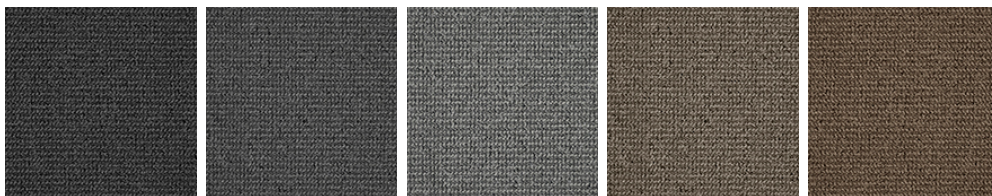

# FAME 34

## Cechy i właściwości produktu

Szerokość (m)	4.00/5.00	Podkład	FusionBac
Tekstura	Wykładzina pętelkowa	Skład runa	100% Poliamid (Nylon)
Wygląd	wykładzina gładka/wykładzina nakrapiana	Wzór powtarzający się co L*W (cm)	
Do użytku w pomieszczeniach mieszkalnych	Użytkowanie intensywne: sypialnia, pokój gościnny, salon, jadalnia, gabinet, pokój pracy, schody(*), przedpokój, korytarz	Do użytku w pomieszczeniach komercyjnych	Użytkowanie ogólne: pokój hotelowy, apartament hotelowy, butik, sklep, restauracja, sala konferencyjna, biuro, schody
(*) jeśli jest symbol schodów			
Wysokość runa (mm)	4.0	Całkowita grubość (mm)	6.0
Budżet	€€		

## Dostępna gama kolorystyczna

FAME 79

FAME 97

FAME 95

FAME 39

FAME 34

FAME 49

FAME 44