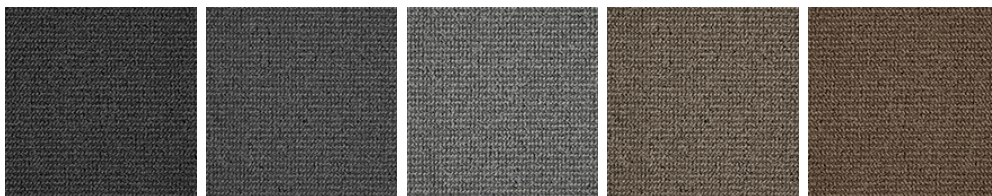

# FAME 29

## Cechy i właściwości produktu

Szerokość (m)	4.00/5.00	Podkład	FusionBac
Tekstura	Wykładzina pętelkowa	Skład runa	100% Poliamid (Nylon)
Wygląd	wykładzina gładka/wykładzina nakrapiana	Wzór powtarzający się co L*W (cm)	
Do użytku w pomieszczeniach mieszkalnych	Użytkowanie intensywne: sypialnia, pokój gościnny, salon, jadalnia, gabinet, pokój pracy, schody(*), przedpokój, korytarz	Do użytku w pomieszczeniach komercyjnych	Użytkowanie ogólne: pokój hotelowy, apartament hotelowy, butik, sklep, restauracja, sala konferencyjna, biuro, schody
(*) jeśli jest symbol schodów			
Wysokość runa (mm)	4.0	Całkowita grubość (mm)	6.0
Budżet	€€		

## Dostępna gama kolorystyczna

FAME 79

FAME 97

FAME 95

FAME 39

FAME 34

FAME 49

FAME 44