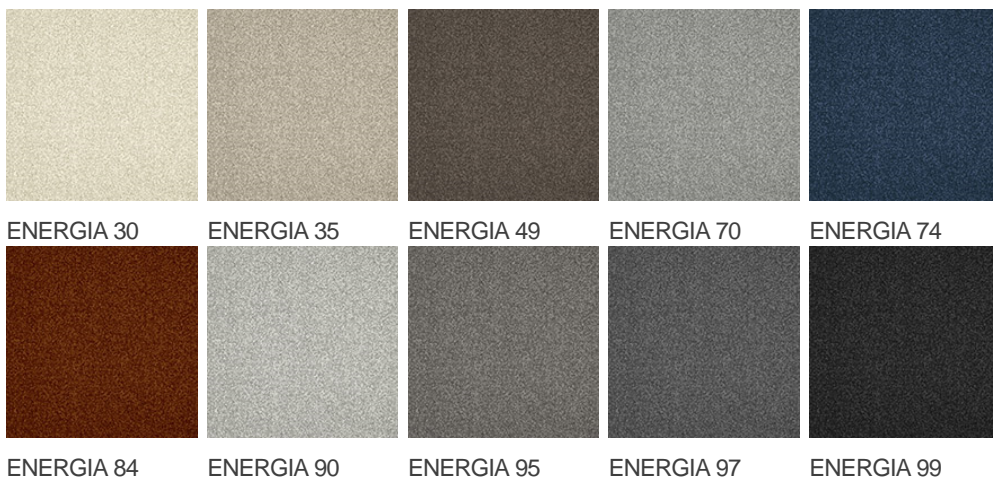

Dostępna gama kolorystyczna

AWE -IZ "Klein Frankrijk", Weverijstraat 1 - 9600 Ronse Belgium - Tel + 32 55 23 02 11 -

www.carpetyourlife.com

The Associated Weavers Company reserves the right to modify the characteristics of products while keeping the same technical properties. We strongly recommend the use of darker colours for heavy traffic areas. - This document may contain typographical errors. The product images used are a general guide and, in reality, the colours may deviate slightly due to limitations of the printing process used.