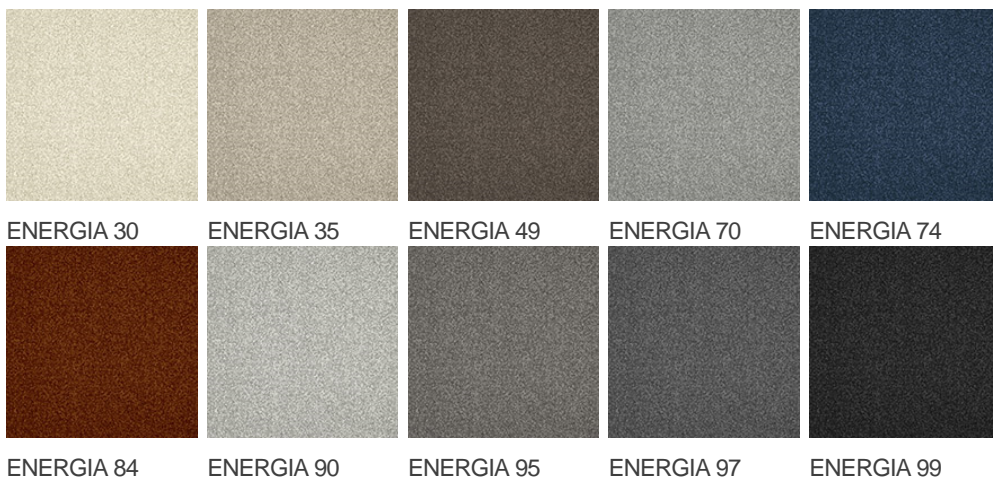

## Cechy i właściwości produktu

Szerokość (m)	4.00	Podkład	Flextex Plus Actionbac
Tekstura	Frisé	Skład runa	Solution Dyed Nylon (SDN)
Wygląd	wykładzina gładka/wykładzina nakrapiana	Wzór powtarzający się co L*W (cm)	
Do użytku w pomieszczeniach mieszkalnych	-	Do użytku w pomieszczeniach komercyjnych	Użytkowanie intensywne: pokój hotelowy, apartament hotelowy, butik, sklep, restauracja, sala konferencyjna, pomieszczenie biurowe o dużym natężeniu ruchu, recepcja, schody
(*) jeśli jest symbol schodów			
Wysokość runa (mm)	5.5	Całkowita grubość (mm)	7.8
Budżet	€€€€		

## Dostępna gama kolorystyczna

---

AWE -IZ "Klein Frankrijk", Weverijstraat 1 - 9600 Ronse Belgium - Tel + 32 55 23 02 11 -

[www.carpetyourlife.com](http://www.carpetyourlife.com)

*The Associated Weavers Company reserves the right to modify the characteristics of products while keeping the same technical properties. We strongly recommend the use of darker colours for heavy traffic areas. - This document may contain typographical errors. The product images used are a general guide and, in reality, the colours may deviate slightly due to limitations of the printing process used.*