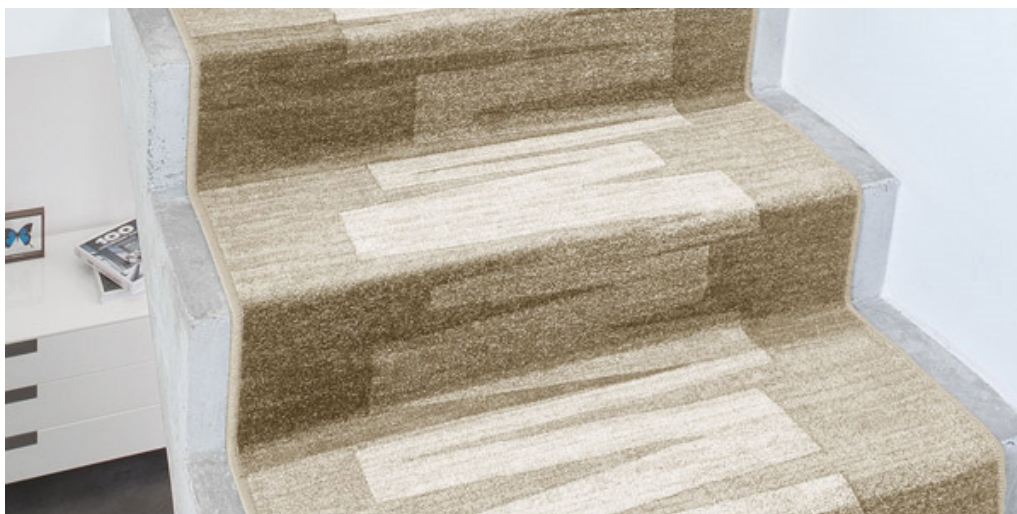

VIA VENETO 33

Product eigenschappen

Breedtes (m)	0.67/0.80/1.00	Rug	Gelfoam
Textuur	Frisé	Pool Samenstelling	100% Polyamide (Nylon)
Aspect	Structuur/dessin	Patroon herhaling elke L*B (cm)	95 X 67/80/100 CM
Woongebruik	normaal: Slaapkamer, Gastenkamer, Living, Eetkamer, Hobby, Bureau, Trappen(*)	Commercieel gebruik	-
(*) indien trappensymbool afgebeeld is			
Poolhoogte (mm)	6.0	Totale dikte (mm)	8.5
Budget	€€€		

Beschikbare kleuren

VIA VENETO 29

VIA VENETO 78

VIA VENETO 10

VIA VENETO 33

VIA VENETO 44

VIA VENETO 97