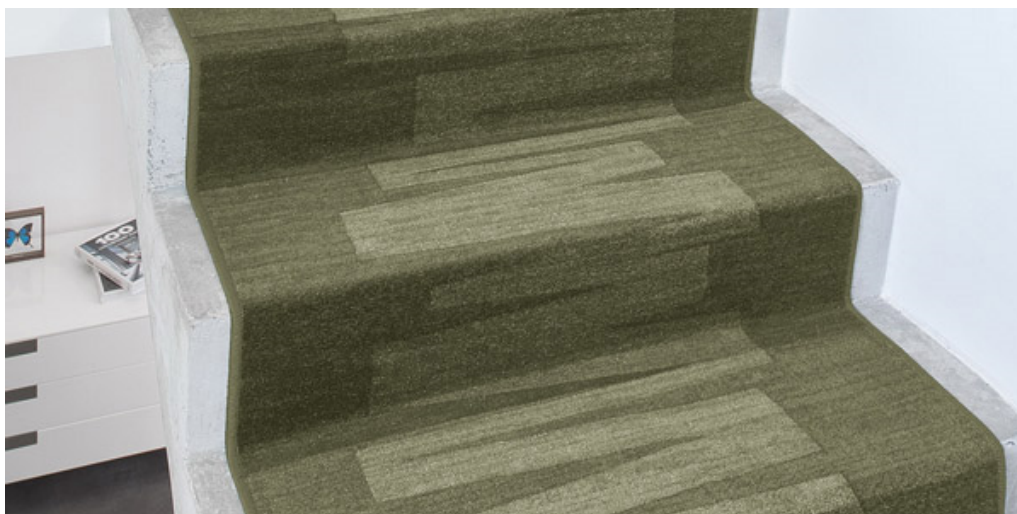

VIA VENETO 29

Product eigenschappen

Breedtes (m)	0.67/0.80/1.00	Rug	Gelfoam
Textuur	Frisé	Pool Samenstelling	100% Polyamide (Nylon)
Aspect	Structuur/dessin	Patroon herhaling elke L*B (cm)	95 X 67/80/100 CM
Woongebruik	normaal: Slaapkamer, Gastenkamer, Living, Eetkamer, Hobby, Bureau, Trappen(*)	Commercieel gebruik	-
(*) indien trappensymbool afgebeeld is			
Poolhoogte (mm)	6.0	Totale dikte (mm)	8.5
Budget	€€€		

Beschikbare kleuren

VIA VENETO 29

VIA VENETO 78

VIA VENETO 10

VIA VENETO 33

VIA VENETO 44

VIA VENETO 97