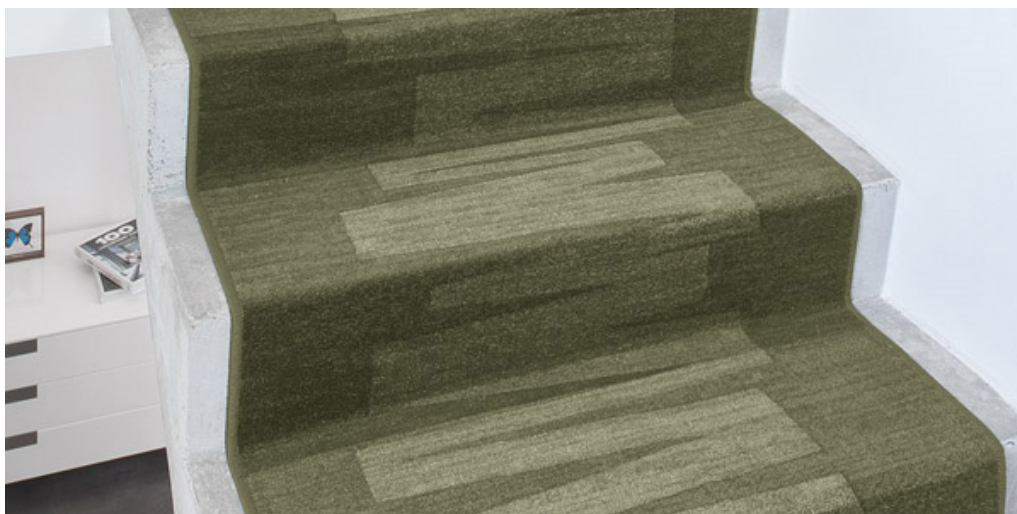

## Product eigenschappen

Breedtes (m)	0.67/0.80/1.00	Rug	Gelfoam
Textuur	Frisé	Pool Samenstelling	100% Polyamide (Nylon)
Aspect	Structuur/dessin	Patroon herhaling elke L*B (cm)	95 X 67/80/100 CM
Woongebruik	normaal: Slaapkamer, Gastenkamer, Living, Eetkamer, Hobby, Bureau, Trappen(*)	Commercieel gebruik	-
(*) indien trappensymbool afgebeeld is			
Poolhoogte (mm)	6.0	Totale dikte (mm)	8.5
Budget	€€€		