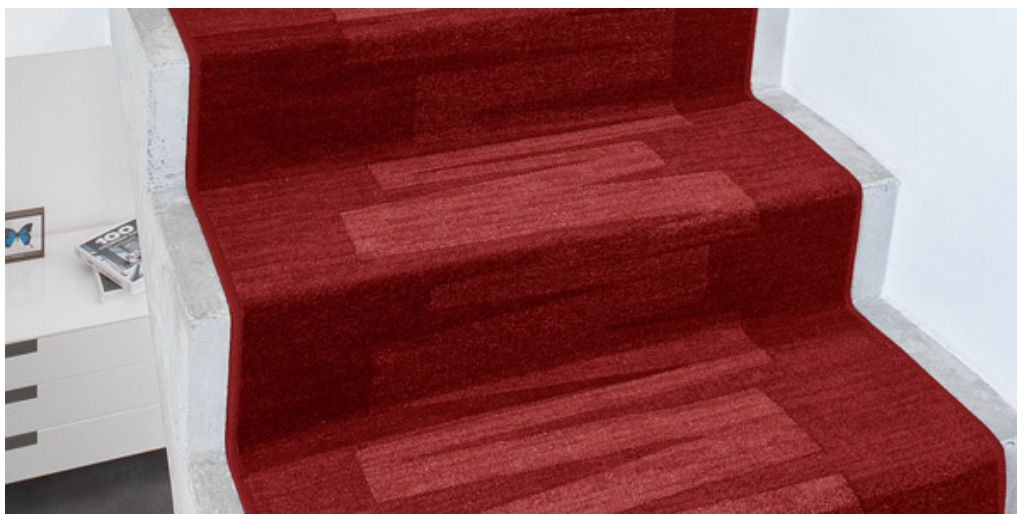

# VIA VENETO 10

## Product eigenschappen

Breedtes (m)	0.67/0.80/1.00	Rug	Gelfoam
Textuur	Frisé	Pool Samenstelling	100% Polyamide (Nylon)
Aspect	Structuur/dessin	Patroon herhaling elke L*B (cm)	95 X 67/80/100 CM
Woongebruik	normaal: Slaapkamer, Gastenkamer, Living, Eetkamer, Hobby, Bureau, Trappen(*)	Commercieel gebruik	-
(*) indien trappensymbool afgebeeld is			
Poolhoogte (mm)	6.0	Totale dikte (mm)	8.5
Budget	€€€		