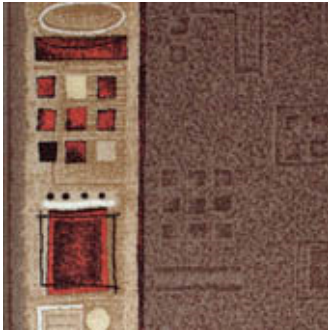

JENA 35

Product eigenschappen

Breedtes (m)	0.67/0.80/1.00/1.20	Rug	Gelfoam
Textuur	Loop pile	Pool Samenstelling	100% Polyamide (Nylon)
Aspect	Structuur/dessin	Patroon herhaling elke L*B (cm)	95 X 67/80/100/120 CM
Woongebruik (*) indien trappensymbool afgebeeld is	normaal: Slaapkamer, Gastenkamer, Living, Eetkamer, Hobby, Bureau, Trappen(*)	Commercieel gebruik	-
Poolhoogte (mm)	3.0	Totale dikte (mm)	5.4
Budget	€		

Beschikbare kleuren

JENA 44

JENA 10

JENA 77

JENA 35

JENA 84