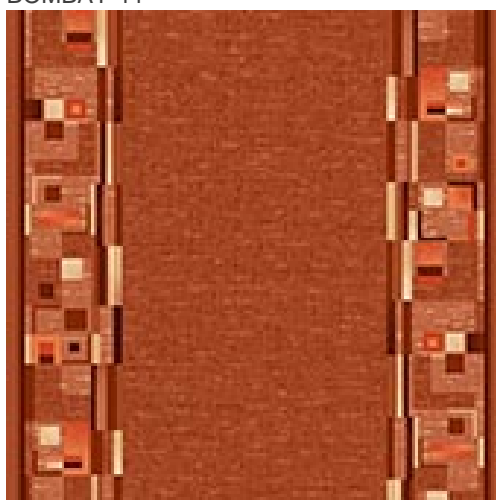

## Product eigenschappen

Breedtes (m)	0.67/0.80/1.00	Rug	Gelfoam
Textuur	Loop pile	Pool Samenstelling	100% Polyamide (Nylon)
Aspect	Structuur/dessin	Patroon herhaling elke L*B (cm)	95 X 67/80/100 CM
Woongebruik	normaal: Slaapkamer, Gastenkamer, Living, Eetkamer, Hobby, Bureau, Trappen(*)	Commercieel gebruik	-
(*) indien trappensymbool afgebeeld is			
Poolhoogte (mm)	3.0	Totale dikte (mm)	5.4
Budget	€€		

Beschikbare kleuren

BOMBAY 33

BOMBAY 44

BOMBAY 97

BOMBAY 84