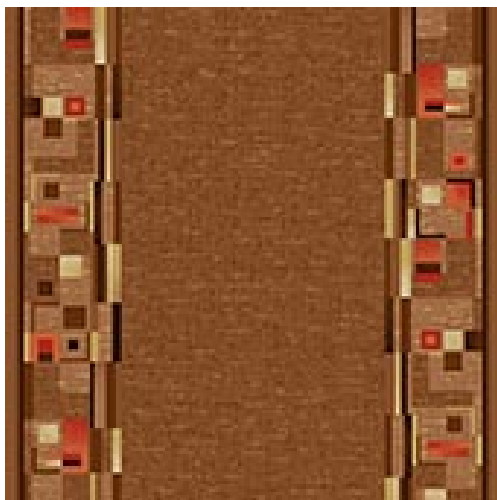

Beschikbare kleuren

BOMBAY 33