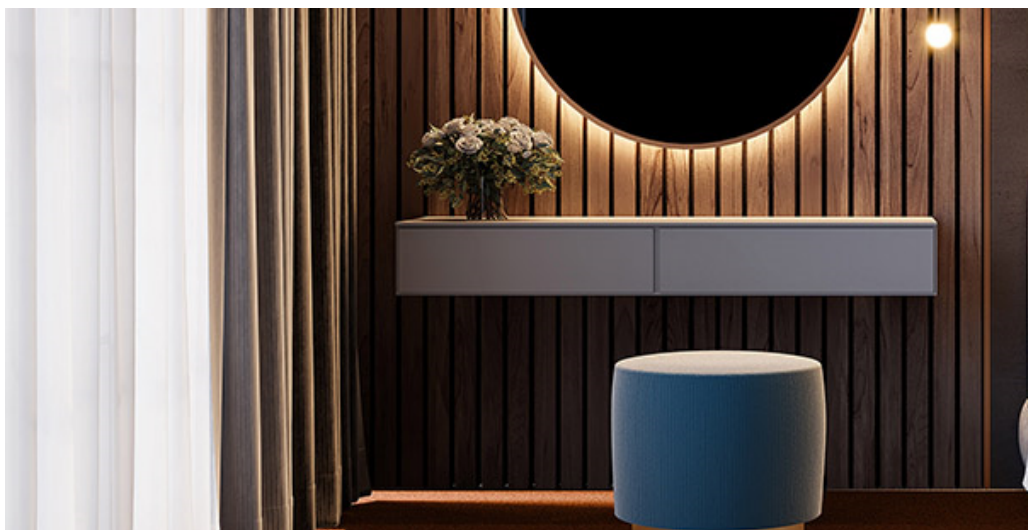

ENERGIA 84

Product eigenschappen

Breedtes (m)	4.00	Rug	Flextex Plus Actionbac
Textuur	Frisé	Pool Samenstelling	Solution Dyed Nylon (SDN)
Aspect	Effen kleur/gespikkeld	Patroon herhaling elke L*B (cm)	
Woongebruik	-	Commercieel gebruik	internsief: Hotelkamer, Hotelsuite, Winkel, Restaurant, Conferentiezaal, Bureau, Trappen, Receptie, Portaal
(*) indien trappensymbool afgebeeld is			
Poolhoogte (mm)	5.5	Totale dikte (mm)	7.8
Budget	€€€€		