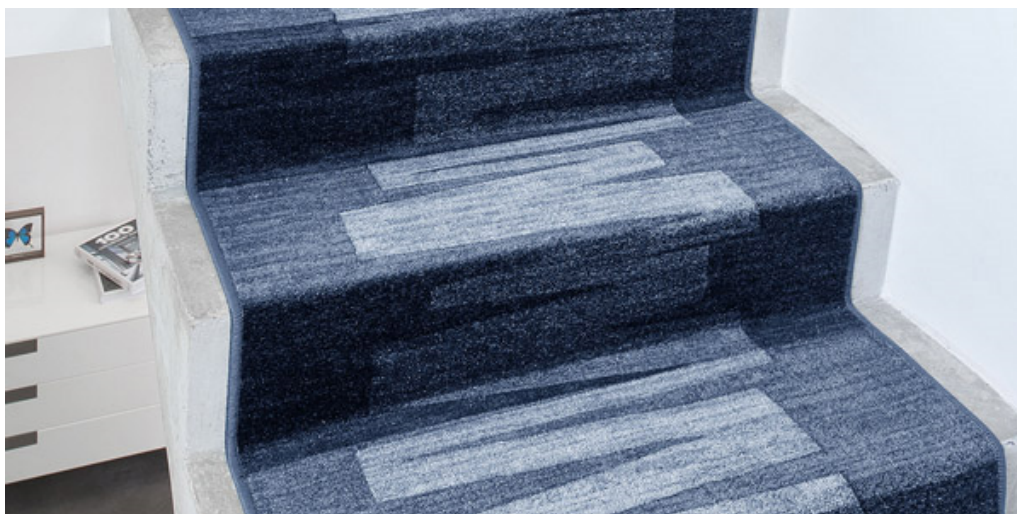

## Caractéristiques du produit

Largeurs (m)	0.67/0.80/1.00	Dossier	Gelfoam
Texture	Frisé	Composition du velours	100% Polyamide (Nylon)
Aspect	Structurés / dessin	Répétition du motif chaque L*L (cm)	95 X 67/80/100 CM
Usage d'habitation (*si le symbol escaliers est présent)	moyen/intense: Chambre à coucher, Chambre d'amis, Séjour, Salle à manger, Hobby, Bureau, Escalier(*)	Usage professionnel	-
Hauteur de velours (mm)	6.0	Epaisseur totale (mm)	8.5
Budget	€€€		