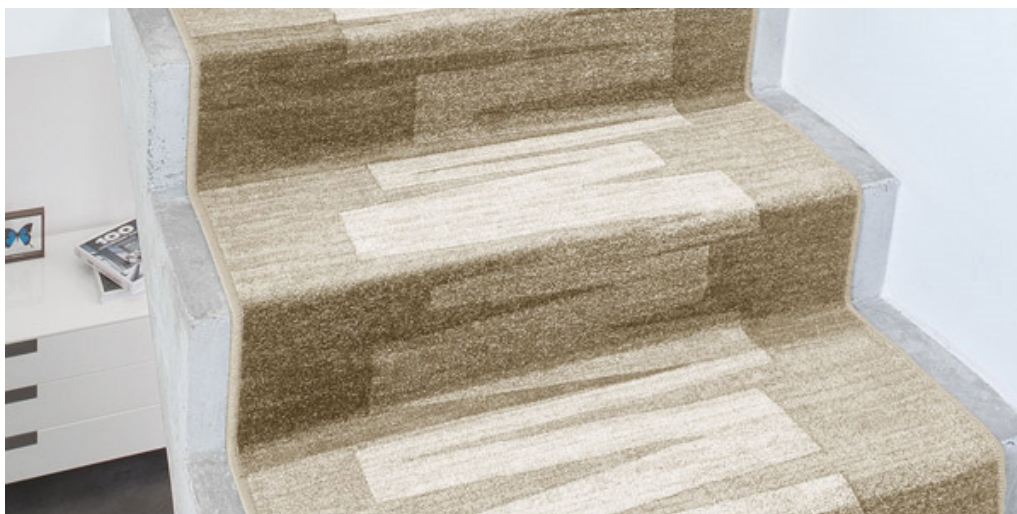

VIA VENETO 33

Caractéristiques du produit

Largeurs (m)	0.67/0.80/1.00	Dossier	Gelfoam
Texture	Frisé	Composition du velours	100% Polyamide (Nylon)
Aspect	Structurés / dessin	Répétition du motif chaque L*L (cm)	95 X 67/80/100 CM
Usage d'habitation (*si le symbol escaliers est présent)	moyen/intense: Chambre à coucher, Chambre d'amis, Séjour, Salle à manger, Hobby, Bureau, Escalier(*)	Usage professionnel	-
Hauteur de velours (mm)	6.0	Epaisseur totale (mm)	8.5
Budget	€€€		

Couleurs disponible

VIA VENETO 29

VIA VENETO 78

VIA VENETO 10

VIA VENETO 33

VIA VENETO 44

VIA VENETO 97