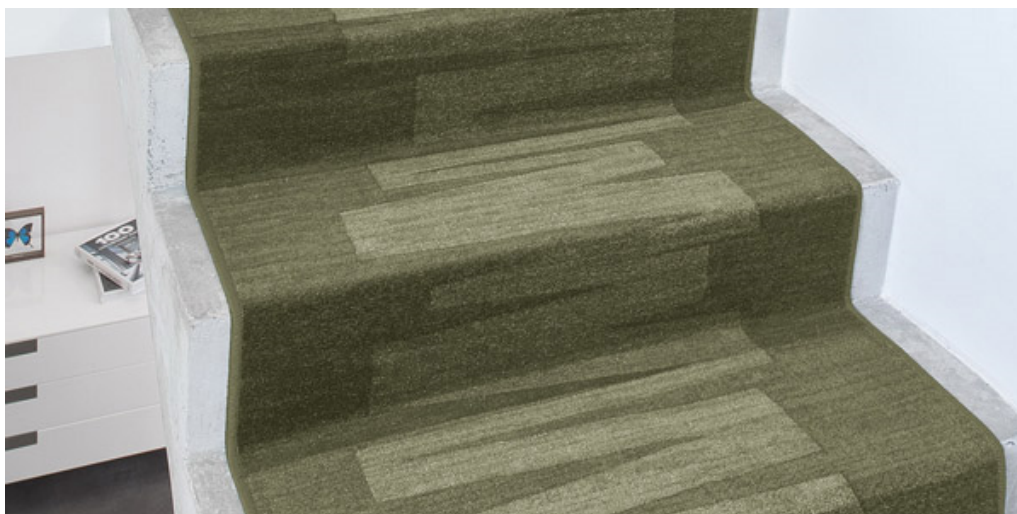

VIA VENETO 29

Caractéristiques du produit

Largeurs (m)	0.67/0.80/1.00	Dossier	Gelfoam
Texture	Frisé	Composition du velours	100% Polyamide (Nylon)
Aspect	Structurés / dessin	Répétition du motif chaque L*L (cm)	95 X 67/80/100 CM
Usage d'habitation (*si le symbol escaliers est présent)	moyen/intense: Chambre à coucher, Chambre d'amis, Séjour, Salle à manger, Hobby, Bureau, Escalier(*)	Usage professionnel	-
Hauteur de velours (mm)	6.0	Epaisseur totale (mm)	8.5
Budget	€€€		

Couleurs disponible

VIA VENETO 29

VIA VENETO 78

VIA VENETO 10

VIA VENETO 33

VIA VENETO 44

VIA VENETO 97