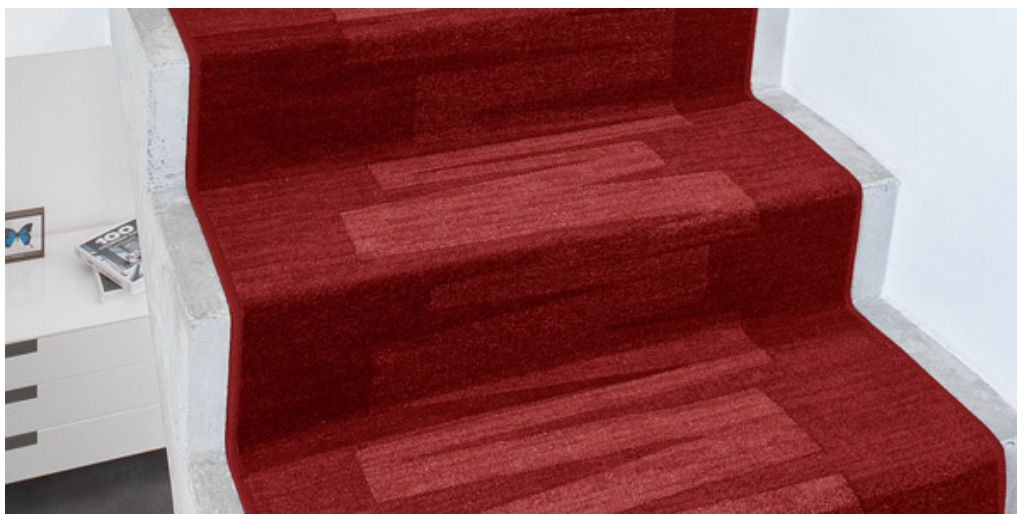

VIA VENETO 10

Caractéristiques du produit

| | | | |
|---|---|-------------------------------------|------------------------|
| Largeurs (m) | 0.67/0.80/1.00 | Dossier | Gelfoam |
| Texture | Frisé | Composition du velours | 100% Polyamide (Nylon) |
| Aspect | Structurés / dessin | Répétition du motif chaque L*L (cm) | 95 X 67/80/100 CM |
| Usage d'habitation (*si le symbol escaliers est présent) | moyen/intense: Chambre à coucher, Chambre d'amis, Séjour, Salle à manger, Hobby, Bureau, Escalier(*) | Usage professionnel | - |
| Hauteur de velours (mm) | 6.0 | Epaisseur totale (mm) | 8.5 |
| Budget | €€€ | | |

Couleurs disponible

VIA VENETO 29

VIA VENETO 78

VIA VENETO 10

VIA VENETO 33

VIA VENETO 44

VIA VENETO 97