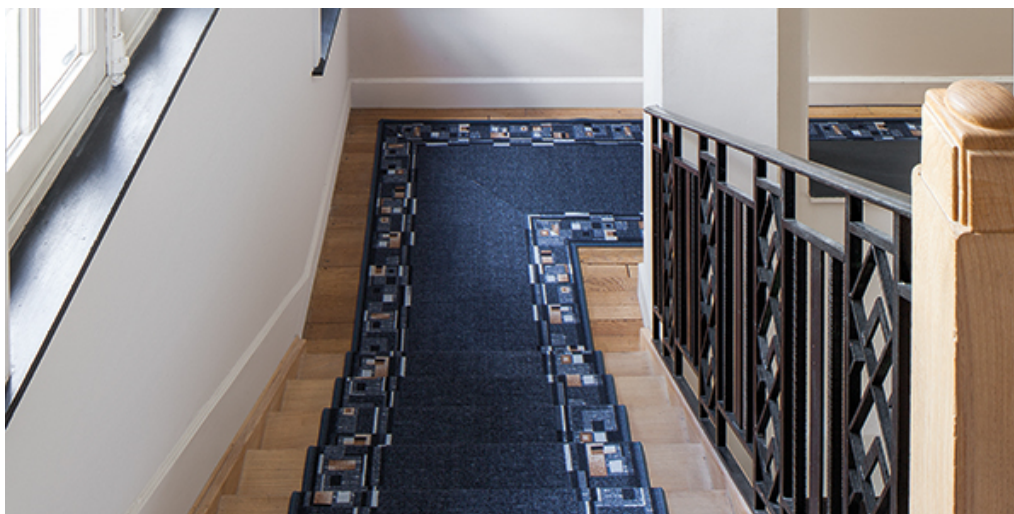

BOMBAY 97

Caractéristiques du produit

Largeurs (m)	0.67/0.80/1.00	Dossier	Gelfoam
Texture	Bouclé	Composition du velours	100% Polyamide (Nylon)
Aspect	Structurés / dessin	Répétition du motif chaque L*L (cm)	95 X 67/80/100 CM
Usage d'habitation (*si le symbol escaliers est présent)	moyen/intense: Chambre à coucher, Chambre d'amis, Séjour, Salle à manger, Hobby, Bureau, Escalier(*)	Usage professionnel	-
Hauteur de velours (mm)	3.0	Epaisseur totale (mm)	5.4
Budget	€€		