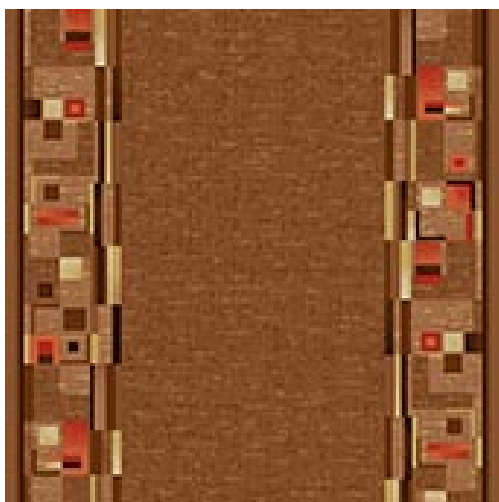

BOMBAY 44

Caractéristiques du produit

Largeurs (m)	0.67/0.80/1.00	Dossier	Gelfoam
Texture	Bouclé	Composition du velours	100% Polyamide (Nylon)
Aspect	Structurés / dessin	Répétition du motif chaque L*L (cm)	95 X 67/80/100 CM
Usage d'habitation (*)si le symbol escaliers est présent	moyen/intense: Chambre à coucher, Chambre d'amis, Séjour, Salle à manger, Hobby, Bureau, Escalier(*)	Usage professionnel	-
Hauteur de velours (mm)	3.0	Epaisseur totale (mm)	5.4
Budget	€€		

Couleurs disponible

BOMBAY 33

BOMBAY 44

BOMBAY 97

BOMBAY 84

AWE -IZ "Klein Frankrijk", Weverijstraat 1 - 9600 Ronse Belgium - Tel + 32 55 23 02 11 -

www.carpetyourlife.com

La société Associated Weavers se réserve le droit de modifier les caractéristiques de ce produit tout en conservant les mêmes qualités techniques. Il est fortement conseillé d'utiliser les coloris moyens et foncés pour les pièces à grand trafic. Ce document peut contenir des erreurs typographiques et les couleurs des produits illustrés peuvent différer légèrement des couleurs réelles.