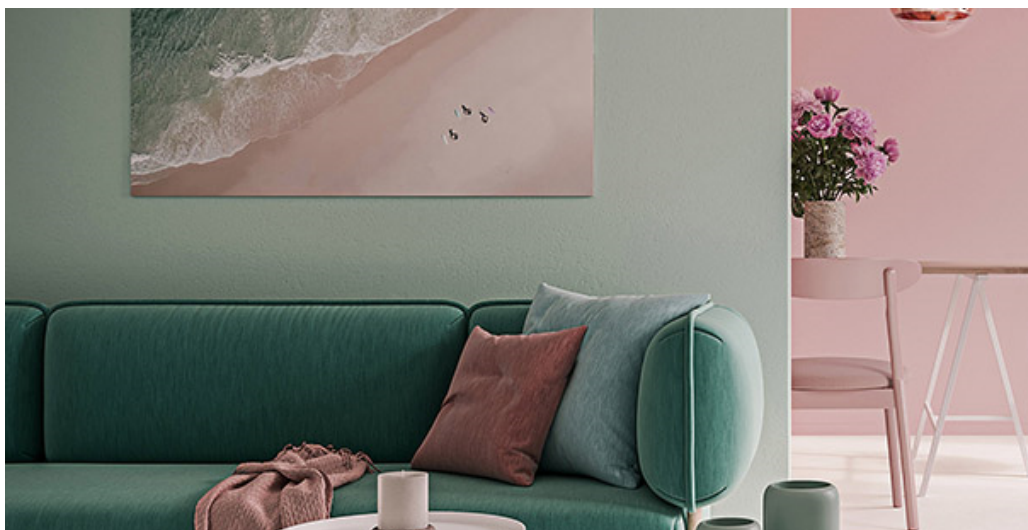

## Caractéristiques du produit

Largeurs (m)	4.00/5.00	Dossier	FusionBac
Texture	Frisé	Composition du velours	100% Polyamide (Nylon)
Aspect	Couleur unie / mouchetée	Répétition du motif chaque L*L (cm)	
Usage d'habitation	intense: Chambre à coucher, Chambre d'amis, Séjour, Salle à manger, Hobby, Bureau, Escalier(*), Entrée, Couloir	Usage professionnel	-
(*)si le symbol escaliers est présent			
Hauteur de velours (mm)	7.0	Epaisseur totale (mm)	9.5
Budget	€€€		