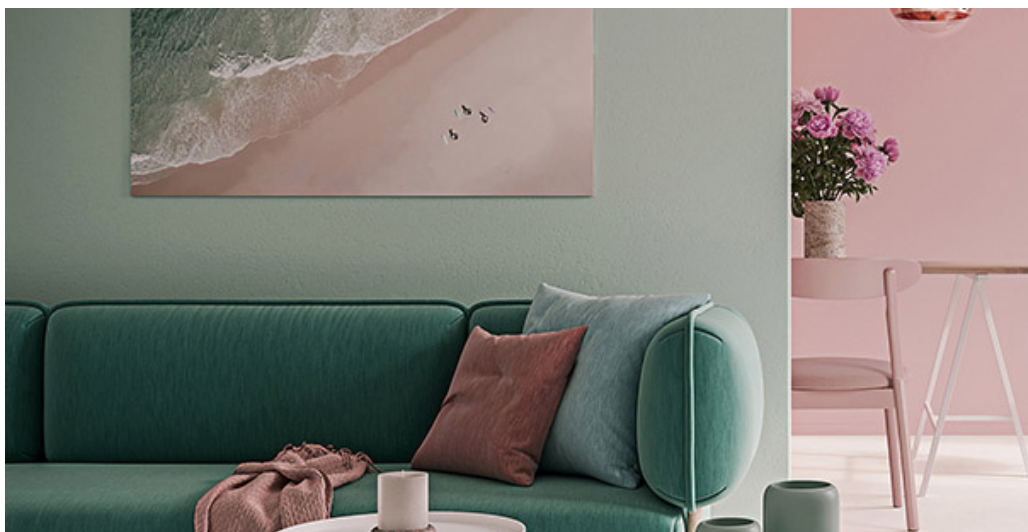

TOUCH 37

Caractéristiques du produit

Largeurs (m)	4.00/5.00	Dossier	FusionBac
Texture	Frisé	Composition du velours	100% Polyamide (Nylon)
Aspect	Couleur unie / mouchetée	Répétition du motif chaque L*L (cm)	
Usage d'habitation	intense: Chambre à coucher, Chambre d'amis, Séjour, Salle à manger, Hobby, Bureau, Escalier(*), Entrée, Couloir	Usage professionnel	-
(*)si le symbol escaliers est présent			
Hauteur de velours (mm)	7.0	Epaisseur totale (mm)	9.5
Budget	€€€		

Couleurs disponible

TOUCH 12

TOUCH 24

TOUCH 30

TOUCH 34

TOUCH 35

TOUCH 37

TOUCH 38