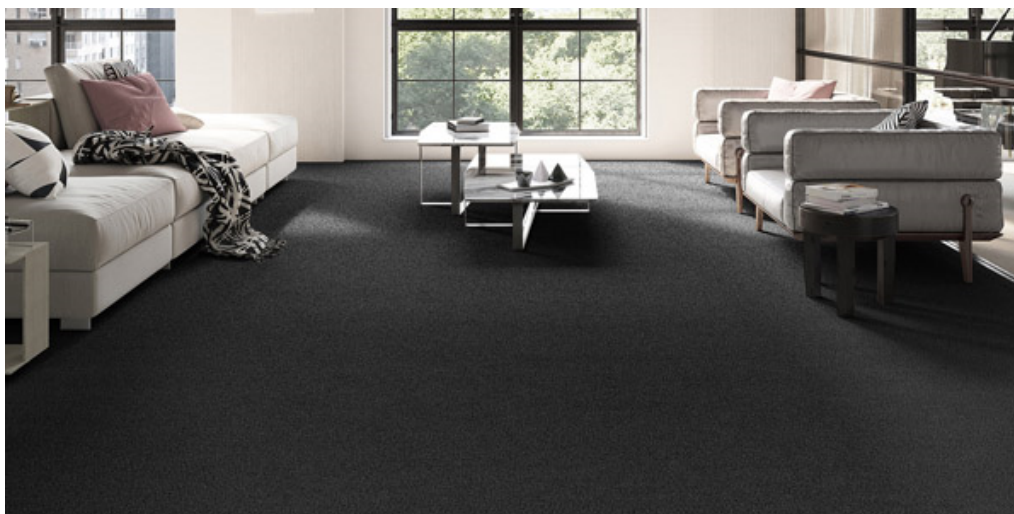

PRIDE 98

Caractéristiques du produit

Largeurs (m)	4.00/5.00	Dossier	FusionBac
Texture	Bouclé	Composition du velours	100% Polyamide (Nylon)
Aspect	Couleur unie / mouchetée	Répétition du motif chaque L*L (cm)	
Usage d'habitation (*si le symbol escaliers est présent	intense: Chambre à coucher, Chambre d'amis, Séjour, Salle à manger, Hobby, Bureau, Escalier(*), Entrée, Couloir	Usage professionnel	Normal: Chambre d'hôtel, Suite d'hôtel, Boutique, Magasin, Restaurant, Salle de Réunion, Circulations, Bureaux, Escalier
Hauteur de velours (mm)	6.0	Epaisseur totale (mm)	8.5
Budget	€€€		