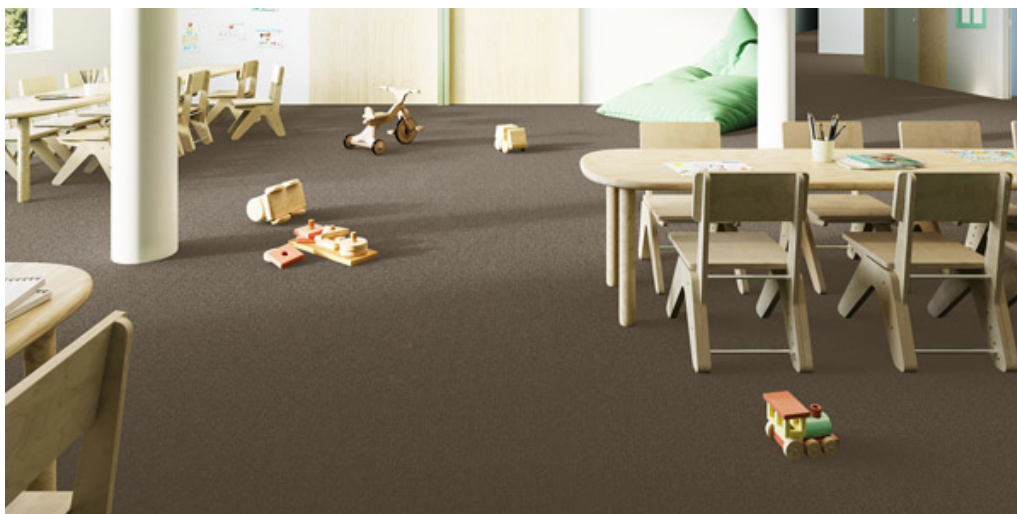

FORZA 40

Caractéristiques du produit

Largeurs (m)	4.00/5.00	Dossier	Flextex Plus Actionbac
Texture	Bouclé	Composition du velours	Solution Dyed Nylon (SDN)
Aspect	Structurés / dessin	Répétition du motif chaque L*L (cm)	
Usage d'habitation	-	Usage professionnel	Intense: Chambre d'hôtel, Suite d'hôtel, Boutique, Magasin, Restaurant, Salle de Réunion, Circulations, Bureaux, Escalier, Réception Halle d'entrée
(*)si le symbol escaliers est présent			
Hauteur de velours (mm)	2.9	Epaisseur totale (mm)	5.3
Budget	€€		