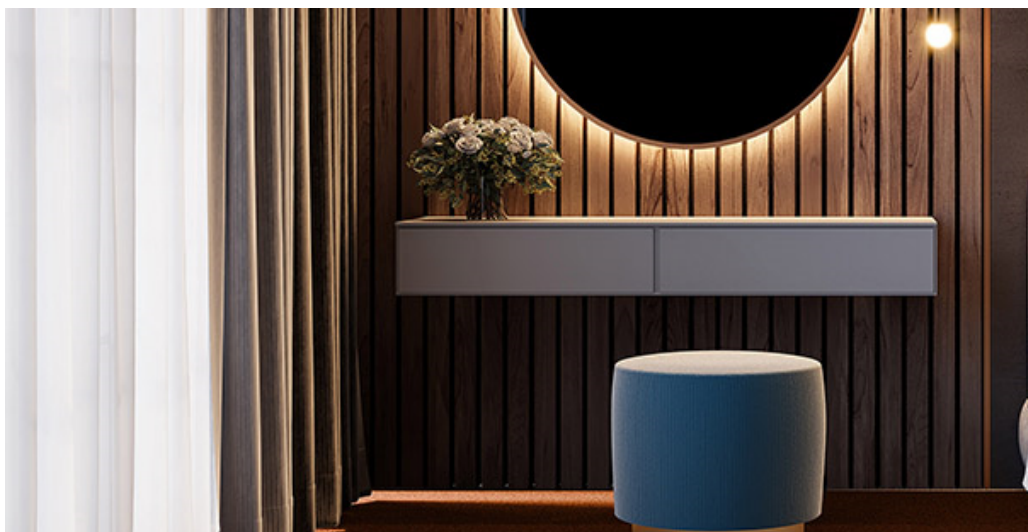

ENERGIA 84

Caractéristiques du produit

Largeurs (m)	4.00	Dossier	Flextex Plus Actionbac
Texture	Frisé	Composition du velours	Solution Dyed Nylon (SDN)
Aspect	Couleur unie / mouchetée	Répétition du motif chaque L*L (cm)	
Usage d'habitation	-	Usage professionnel	Intense: Chambre d'hôtel, Suite d'hôtel, Boutique, Magasin, Restaurant, Salle de Réunion, Circulations, Bureaux, Escalier, Réception Halle d'entrée
(*)si le symbol escaliers est présent			
Hauteur de velours (mm)	5.5	Epaisseur totale (mm)	7.8
Budget	€€€€		