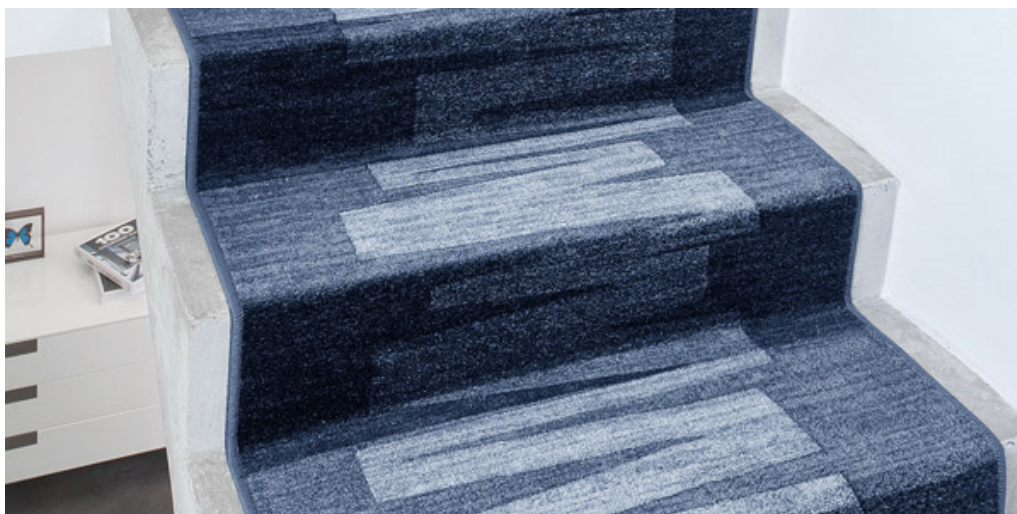

VIA VENETO 78

Produkt-Eigenschaften

| | | | |
|---|---|--------------------------------|-----------------------|
| Breite (m) | 0.67/0.80/1.00 | Rücken | Gelschaumrücken |
| Textur | Frisé | Polmaterial | 100% Polyamid (Nylon) |
| Aspekt | Gemustert/Dessin | Musterwiederholung L*B (cm) | 95 X 67/80/100 CM |
| Wohnbereich (*wenn Treppen Symbol angezeigt ist | mittel/stark: Schlafzimmer, Gästezimmer, Wohnzimmer, Esszimmer, Hobbyraum, privat Büro, Treppe(*) | Objektbereich | - |
| Polhöhe (mm) | 6.0 | Gesamtdicke (mm) | 8.5 |
| Budget | €€€ | | |

verfügbare Farben

VIA VENETO 29

VIA VENETO 78

VIA VENETO 10

VIA VENETO 33

VIA VENETO 44

VIA VENETO 97