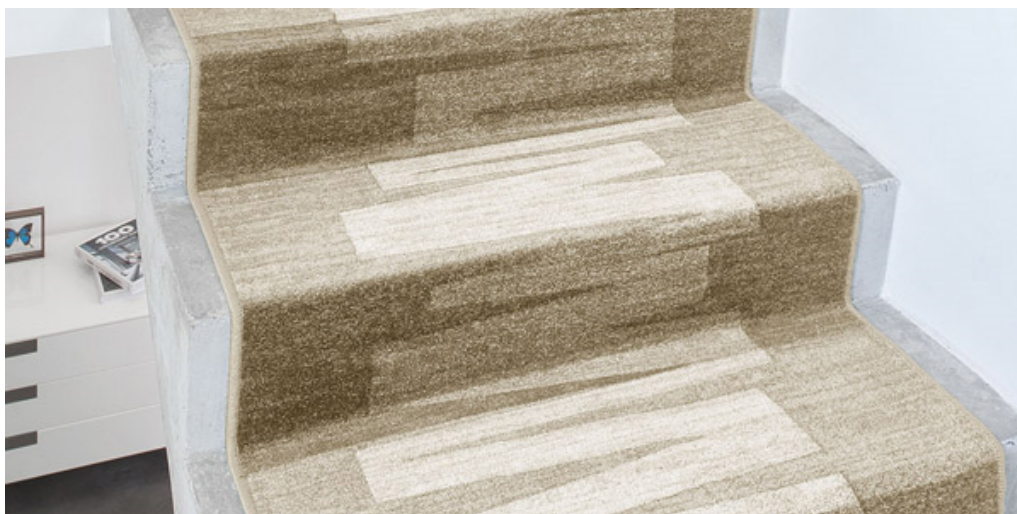

VIA VENETO 33

Produkt-Eigenschaften

Breite (m)	0.67/0.80/1.00	Rücken	Gelschaumrücken
Textur	Frisé	Polmaterial	100% Polyamid (Nylon)
Aspekt	Gemustert/Dessin	Musterwiederholung L*B (cm)	95 X 67/80/100 CM
Wohnbereich (*wenn Treppen Symbol angezeigt ist	mittel/stark: Schlafzimmer, Gästezimmer, Wohnzimmer, Esszimmer, Hobbyraum, privat Büro, Treppe(*)	Objektbereich	-
Polhöhe (mm)	6.0	Gesamtdicke (mm)	8.5
Budget	€€€		

verfügbare Farben

VIA VENETO 29

VIA VENETO 78

VIA VENETO 10

VIA VENETO 33

VIA VENETO 44

VIA VENETO 97