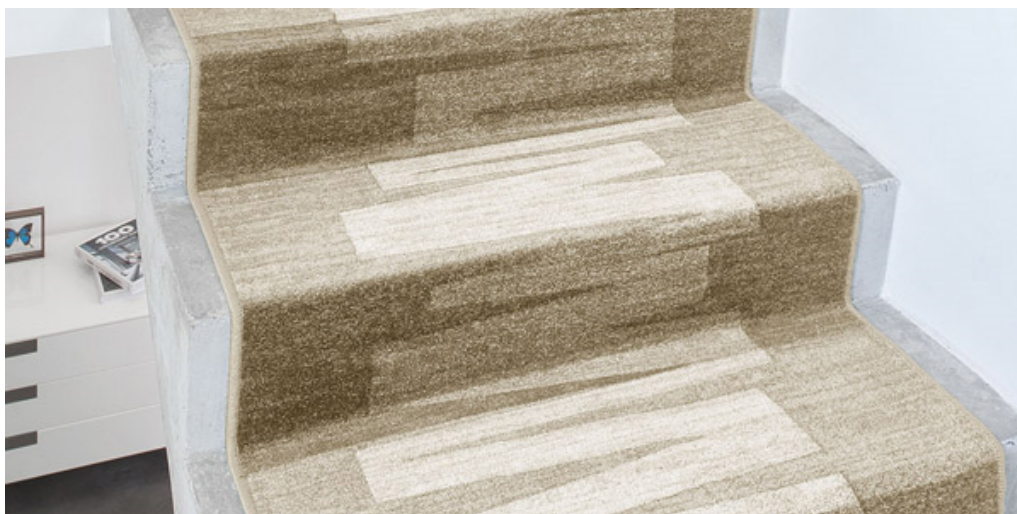

# VIA VENETO 33

## Produkt-Eigenschaften

Breite (m)	0.67/0.80/1.00	Rücken	Gelschaumrücken
Textur	Frisé	Polmaterial	100% Polyamid (Nylon)
Aspekt	Gemustert/Dessin	Musterwiederholung L*B (cm)	95 X 67/80/100 CM
Wohnbereich	mittel/stark: Schlafzimmer, Gästezimmer, Wohnzimmer, Esszimmer, Hobbyraum, privat Büro, Treppe(*)	Objektbereich	-
(*)wenn Treppen Symbol angezeigt ist			
Polhöhe (mm)	6.0	Gesamtdicke (mm)	8.5
Budget	€€€		