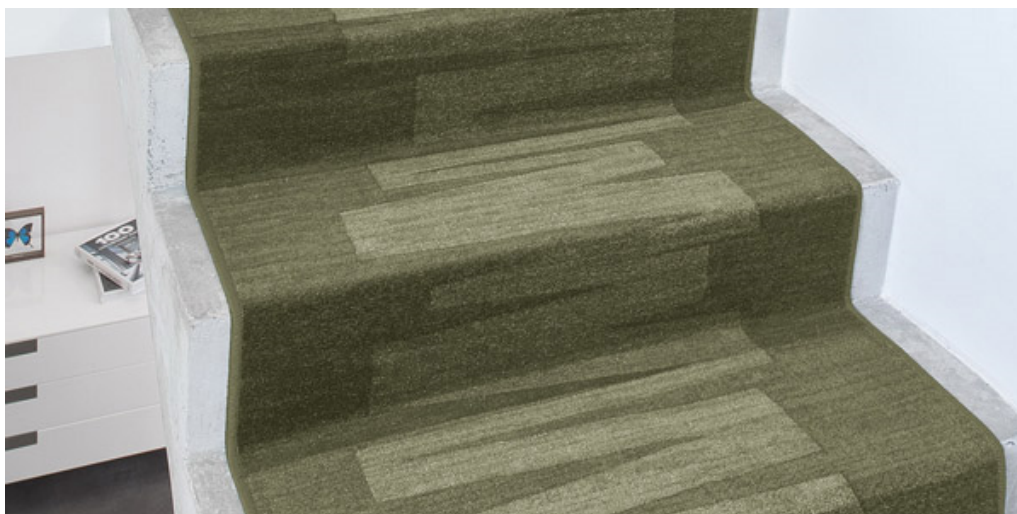

VIA VENETO 29

Produkt-Eigenschaften

Breite (m)	0.67/0.80/1.00	Rücken	Gelschaumrücken
Textur	Frisé	Polmaterial	100% Polyamid (Nylon)
Aspekt	Gemustert/Dessin	Musterwiederholung L*B (cm)	95 X 67/80/100 CM
Wohnbereich (*wenn Treppen Symbol angezeigt ist	mittel/stark: Schlafzimmer, Gästezimmer, Wohnzimmer, Esszimmer, Hobbyraum, privat Büro, Treppe(*)	Objektbereich	-
Polhöhe (mm)	6.0	Gesamtdicke (mm)	8.5
Budget	€€€		

verfügbare Farben

VIA VENETO 29

VIA VENETO 78

VIA VENETO 10

VIA VENETO 33

VIA VENETO 44

VIA VENETO 97