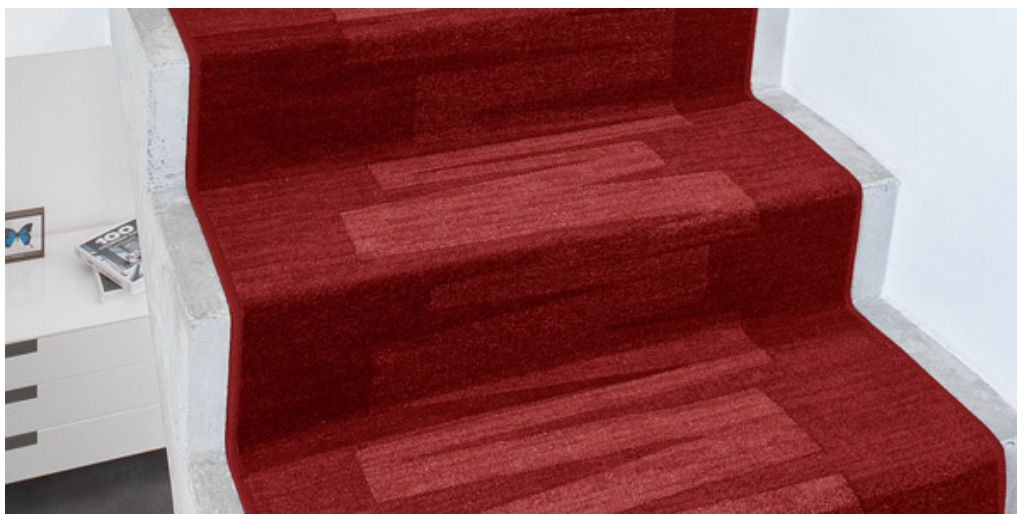

# VIA VENETO 10

## Produkt-Eigenschaften

Breite (m)	0.67/0.80/1.00	Rücken	Gelschaumrücken
Textur	Frisé	Polmaterial	100% Polyamid (Nylon)
Aspekt	Gemustert/Dessin	Musterwiederholung L*B (cm)	95 X 67/80/100 CM
Wohnbereich	mittel/stark: Schlafzimmer, Gästezimmer, Wohnzimmer, Esszimmer, Hobbyraum, privat Büro, Treppe(*)	Objektbereich	-
(*)wenn Treppen Symbol angezeigt ist			
Polhöhe (mm)	6.0	Gesamtdicke (mm)	8.5
Budget	€€€		