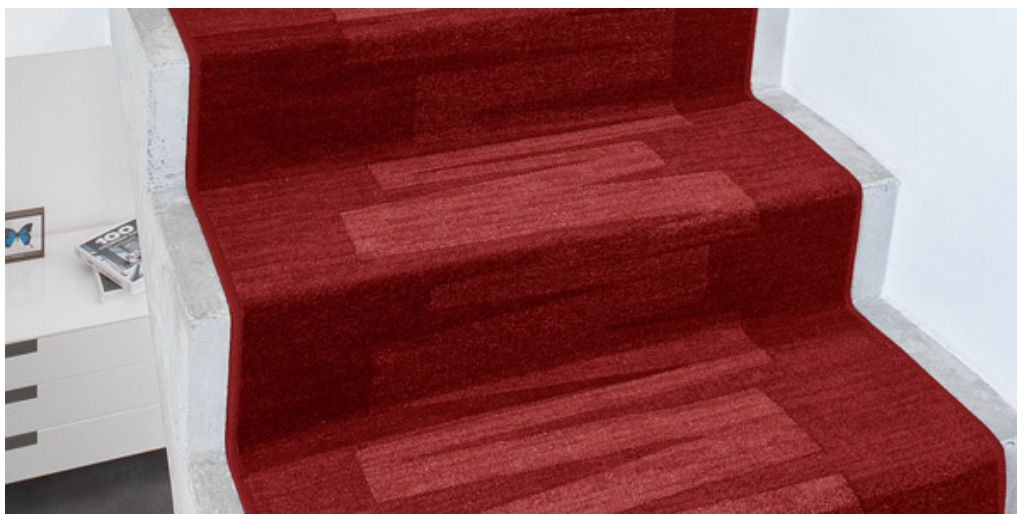

VIA VENETO 10

Produkt-Eigenschaften

Breite (m)	0.67/0.80/1.00	Rücken	Gelschaumrücken
Textur	Frisé	Polmaterial	100% Polyamid (Nylon)
Aspekt	Gemustert/Dessin	Musterwiederholung L*B (cm)	95 X 67/80/100 CM
Wohnbereich (*wenn Treppen Symbol angezeigt ist	mittel/stark: Schlafzimmer, Gästezimmer, Wohnzimmer, Esszimmer, Hobbyraum, privat Büro, Treppe(*)	Objektbereich	-
Polhöhe (mm)	6.0	Gesamtdicke (mm)	8.5
Budget	€€€		

verfügbare Farben

VIA VENETO 29

VIA VENETO 78

VIA VENETO 10

VIA VENETO 33

VIA VENETO 44

VIA VENETO 97