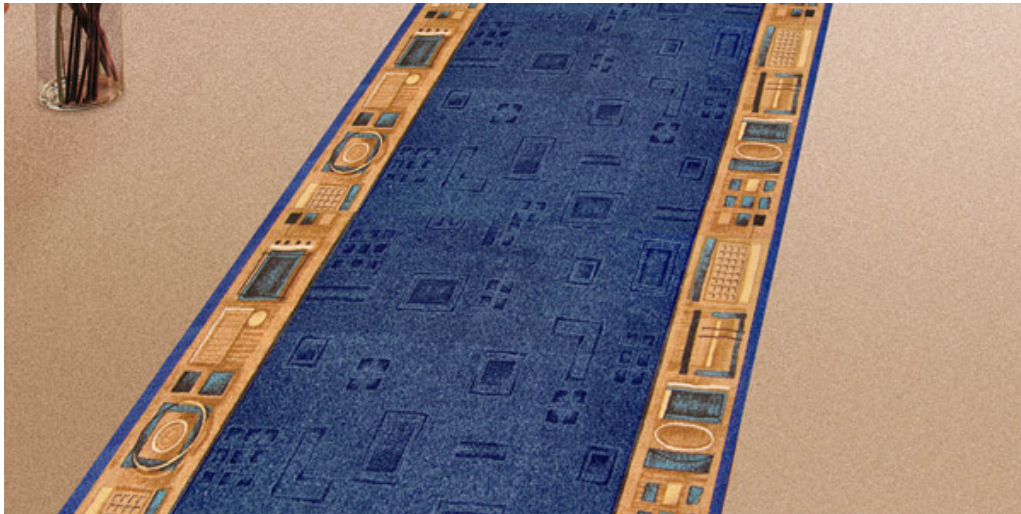

JENA 77

Produkt-Eigenschaften

Breite (m)	0.67/0.80/1.00/1.20	Rücken	Gelschaumrücken
Textur	Schlinge	Polmaterial	100% Polyamid (Nylon)
Aspekt	Gemustert/Dessin	Musterwiederholung L*B (cm)	95 X 67/80/100/120 CM
Wohnbereich	mittel/stark: Schlafzimmer, Gästezimmer, Wohnzimmer, Esszimmer, Hobbyraum, privat Büro, Treppe(*)	Objektbereich	-
(*)wenn Treppen Symbol angezeigt ist			
Polhöhe (mm)	3.0	Gesamtdicke (mm)	5.4
Budget	€		

verfügbare Farben

JENA 44

JENA 10

JENA 77

JENA 35

JENA 84