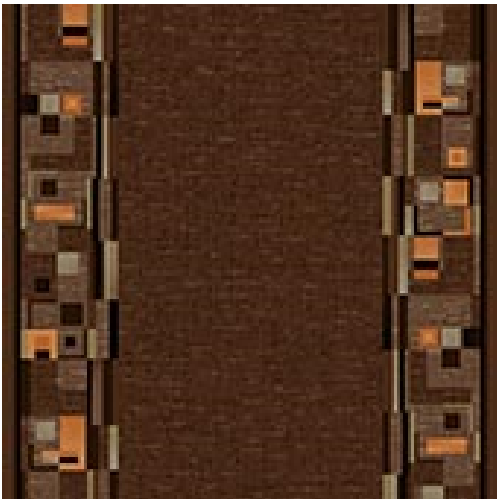

BOMBAY 97

Produkt-Eigenschaften

Breite (m)	0.67/0.80/1.00	Rücken	Gelschaumrücken
Textur	Schlinge	Polmaterial	100% Polyamid (Nylon)
Aspekt	Gemustert/Dessin	Musterwiederholung L*B (cm)	95 X 67/80/100 CM
Wohnbereich (*wenn Treppen Symbol angezeigt ist	mittel/stark: Schlafzimmer, Gästezimmer, Wohnzimmer, Esszimmer, Hobbyraum, privat Büro, Treppe(*)	Objektbereich	-
Polhöhe (mm)	3.0	Gesamtdicke (mm)	5.4
Budget	€€		

verfügbare Farben

BOMBAY 33

BOMBAY 44

BOMBAY 97

BOMBAY 84