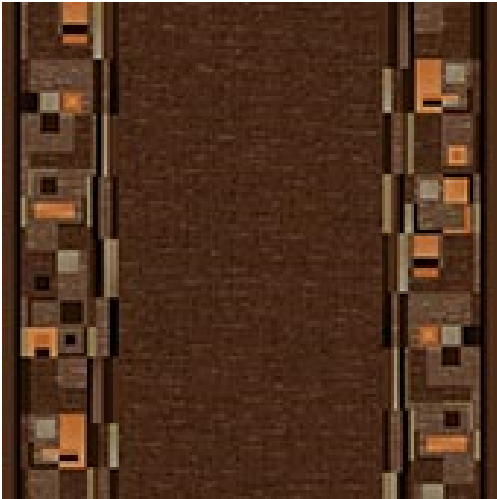

BOMBAY 44

Produkt-Eigenschaften

Breite (m)	0.67/0.80/1.00	Rücken	Gelschaumrücken
Textur	Schlinge	Polmaterial	100% Polyamid (Nylon)
Aspekt	Gemustert/Dessin	Musterwiederholung L*B (cm)	95 X 67/80/100 CM
Wohnbereich (*wenn Treppen Symbol angezeigt ist)	mittel/stark: Schlafzimmer, Gästezimmer, Wohnzimmer, Esszimmer, Hobbyraum, privat Büro, Treppe(*)	Objektbereich	-
Polhöhe (mm)	3.0	Gesamtdicke (mm)	5.4
Budget	€€		

verfügbare Farben

BOMBAY 33

BOMBAY 44

BOMBAY 97

BOMBAY 84