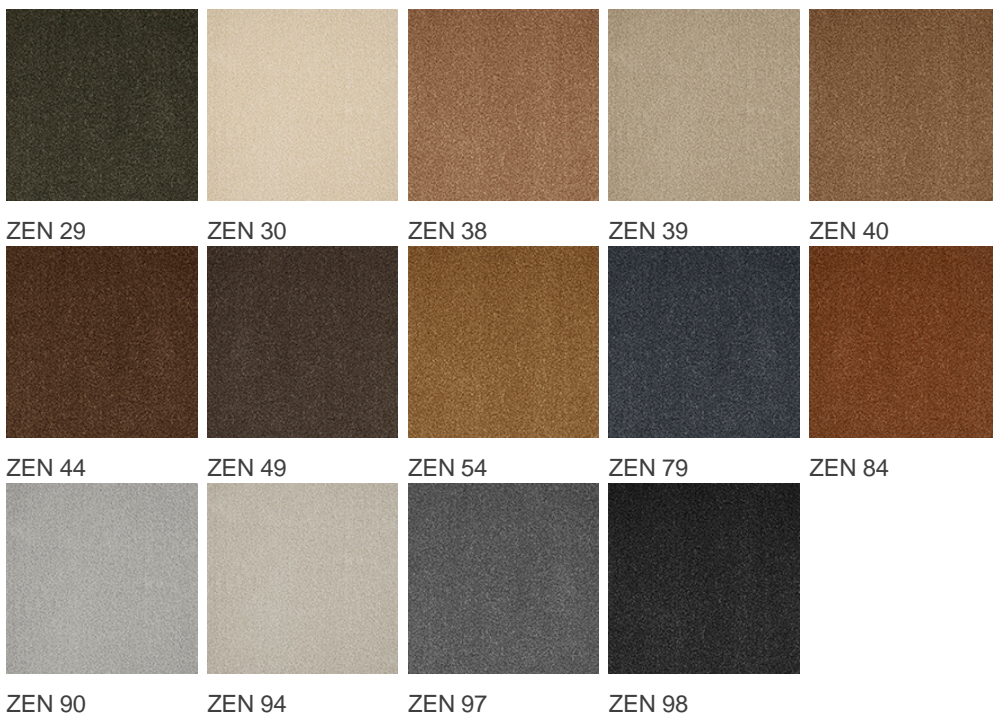

ZEN 98

Produkt-Eigenschaften

Breite (m)	4.00/5.00	Rücken	FusionBac
Textur	Saxony	Polmaterial	100% Polyamid (Nylon)
Aspekt	Einfarbig/meliert	Musterwiederholung	
		L*B (cm)	
Wohnbereich	stark: Schlafzimmer, Gästezimmer, Wohnzimmer, (*)wenn Treppen Symbol angezeigt ist	Objektbereich	leicht: Hotelzimmer, Hotelsuite
	Esszimmer, Hobbyraum, privat Büro, Treppe(*), Eingang, Dielen		
Polhöhe (mm)	9.0	Gesamtdicke (mm)	11.5
Budget	€€€€		

verfügbare Farben

AWE -IZ "Klein Frankrijk", Weverijstraat 1 - 9600 Ronse Belgium - Tel + 32 55 23 02 11 -

www.carpetyourlife.com

Die Firma Associated Weavers behält sich das Recht vor, die Eigenschaften dieses Artikels zu verändern, indem die technischen Daten die selben bleiben. Wir empfehlen, bei Objekten, Geschäften und Räumen, in denen starker Publikums-verkehr herrscht, dunkle Farben zu verwenden und nicht empfindliche helle Farben. Für eventuelle typografische Fehler übernehmen wir keine Haftung. Die Farben der abgebildeten Produkte können geringfügig von den tatsächlichen Farben abweichen.