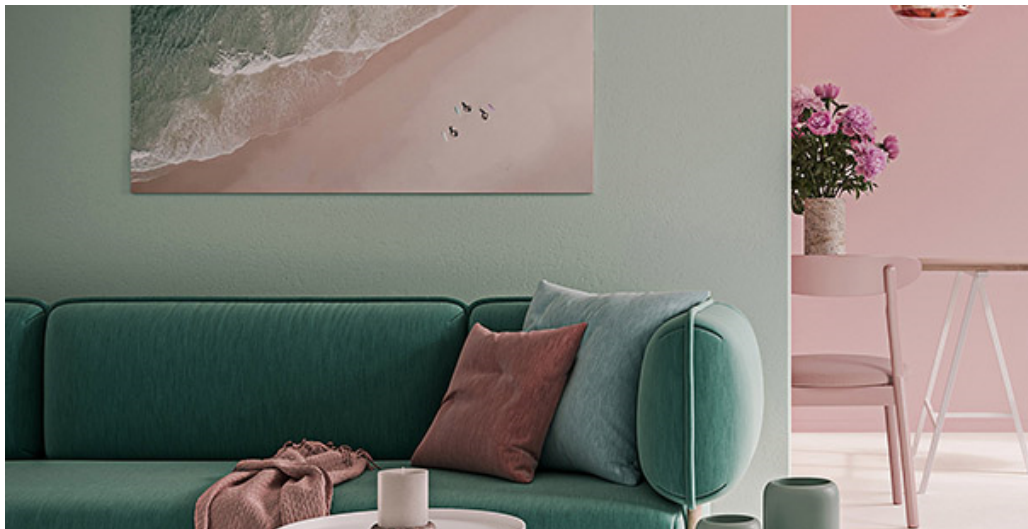

### Produkt-Eigenschaften

Breite (m)	4.00/5.00	Rücken	FusionBac
Textur	Frisé	Polmaterial	100% Polyamid (Nylon)
Aspekt	Einfarbig/meliert	Musterwiederholung L*B (cm)	
Wohnbereich (*wenn Treppen Symbol angezeigt ist	stark: Schlafzimmer, Gästezimmer, Wohnzimmer, Esszimmer, Hobbyraum, privat Büro, Treppe(*), Eingang, Dielen	Objektbereich	-
Polhöhe (mm)	7.0	Gesamtdicke (mm)	9.5
Budget	€€€		