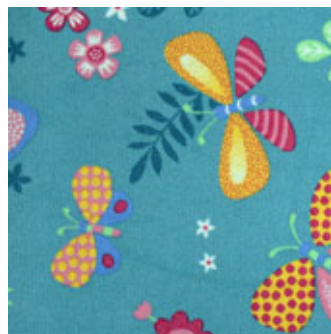

PAPILLON 27