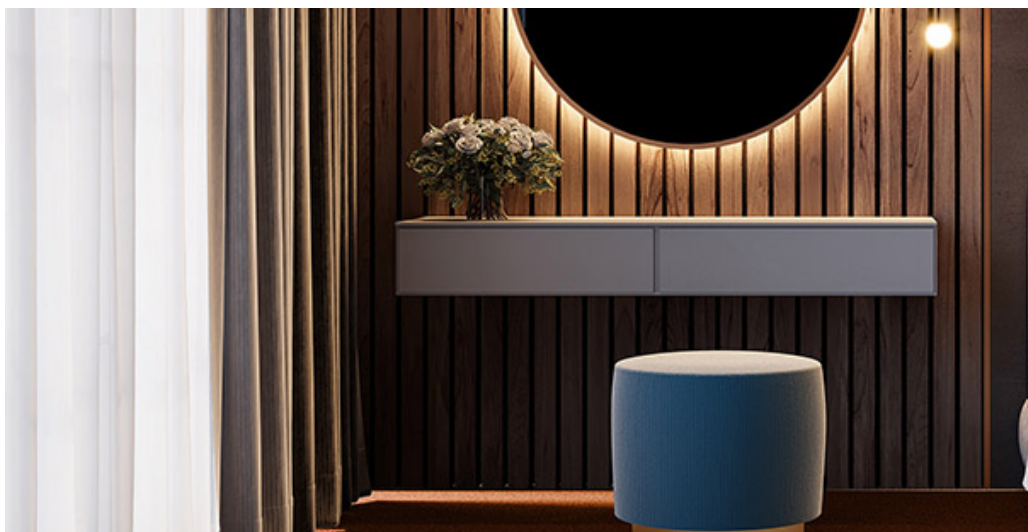

ENERGIA 84

Produkt-Eigenschaften

Breite (m)	4.00	Rücken	Flextex Plus Textilrücken
Textur	Frisé	Polmaterial	Solution Dyed Nylon (SDN)
Aspekt	Einfarbig/meliert	Musterwiederholung L*B (cm)	
Wohnbereich	-	Objektbereich	stark: Hotelzimmer, Hotelsuite, Verkaufsraum, Restaurant, Konferenzraum, Büro, Treppe, Rezeption, Eingang
(*)wenn Treppen Symbol angezeigt ist			
Polhöhe (mm)	5.5	Gesamtdicke (mm)	7.8
Budget	€€€€		