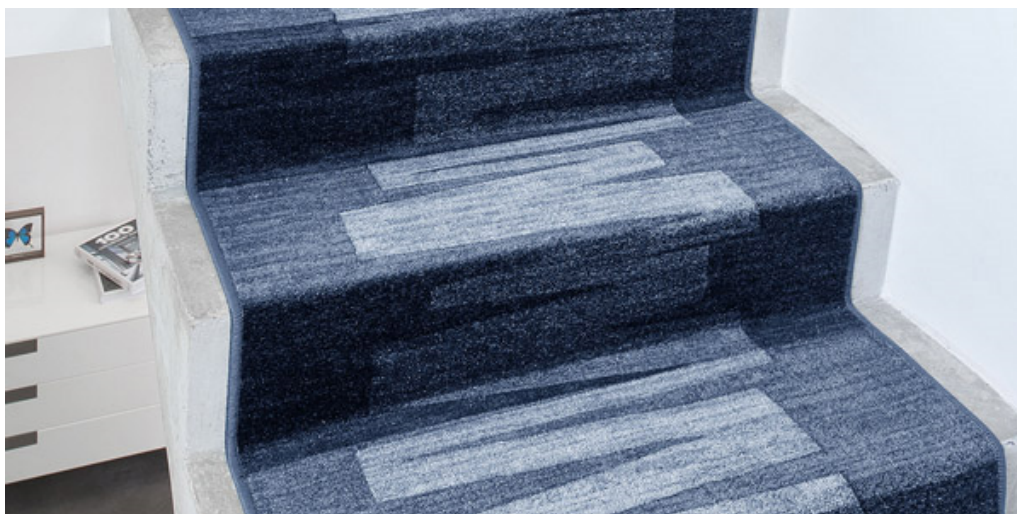

## Vlastnosti výrobku

Šířky (m)	0.67/0.80/1.00	Podklad	Gelfoam
Textura	Frisé	Složení vlasu	100 % polyamid
Aspekt	Strukturovaný/vzorovaný/dětský	Opakující se vzor (délka x šířka v cm)	95 X 67/80/100 CM
Domácí použití	Středně intenzivní až intenzivní používání:	Komerční použití	-
(*) pokud je tam symbol schodiště	ložnice, pokoj pro hosty, obývací pokoj, jídelna, pracovna, kancelář, schody(*)		
Výška vlasu (mm)	6.0	Celková tloušťka (mm)	8.5
Rozpočet	€€€		