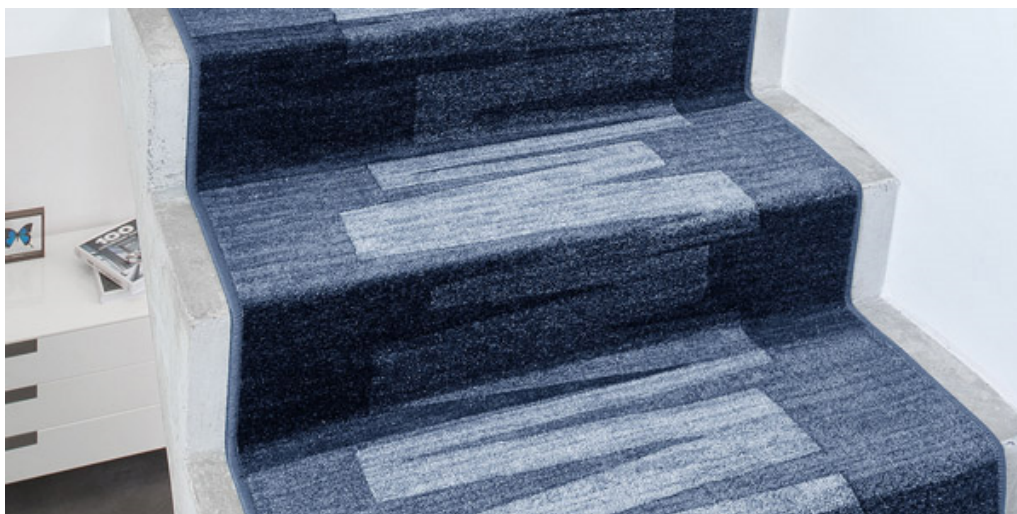

VIA VENETO 78

Vlastnosti výrobku

Šířky (m)	0.67/0.80/1.00	Podklad	Gelfoam
Textura	Frisé	Složení vlasu	100 % polyamid
Aspekt	Strukturovaný/vzorovaný/dětský	Opakující se vzor (délka x šířka v cm)	95 X 67/80/100 CM
Domácí použití	Středně intenzivní až intenzivní používání:	Komerční použití	-
(*) pokud je tam symbol schodiště	ložnice, pokoj pro hosty, obývací pokoj, jídelna, pracovna, kancelář, schody(*)		
Výška vlasu (mm)	6.0	Celková tloušťka (mm)	8.5
Rozpočet	€€€		