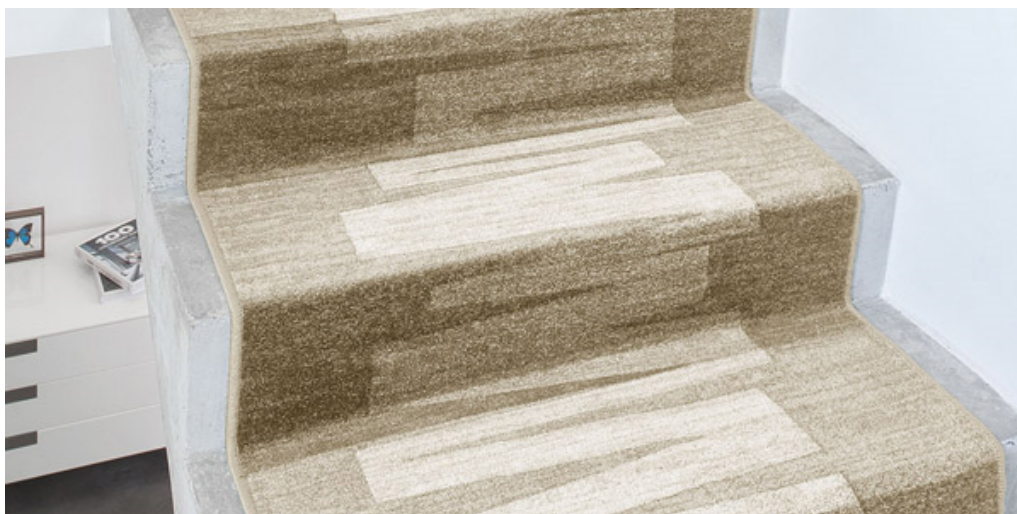

VIA VENETO 33

Vlastnosti výrobku

Šířky (m)	0.67/0.80/1.00	Podklad	Gelfoam
Textura	Frisé	Složení vlasu	100 % polyamid
Aspekt	Strukturovaný/vzorovaný/dětský	Opakující se vzor (délka x šířka v cm)	95 X 67/80/100 CM
Domácí použití	Středně intenzivní až intenzivní používání:	Komerční použití	-
(*) pokud je tam symbol schodiště	ložnice, pokoj pro hosty, obývací pokoj, jídelna, pracovna, kancelář, schody(*)		
Výška vlasu (mm)	6.0	Celková tloušťka (mm)	8.5
Rozpočet	€€€		